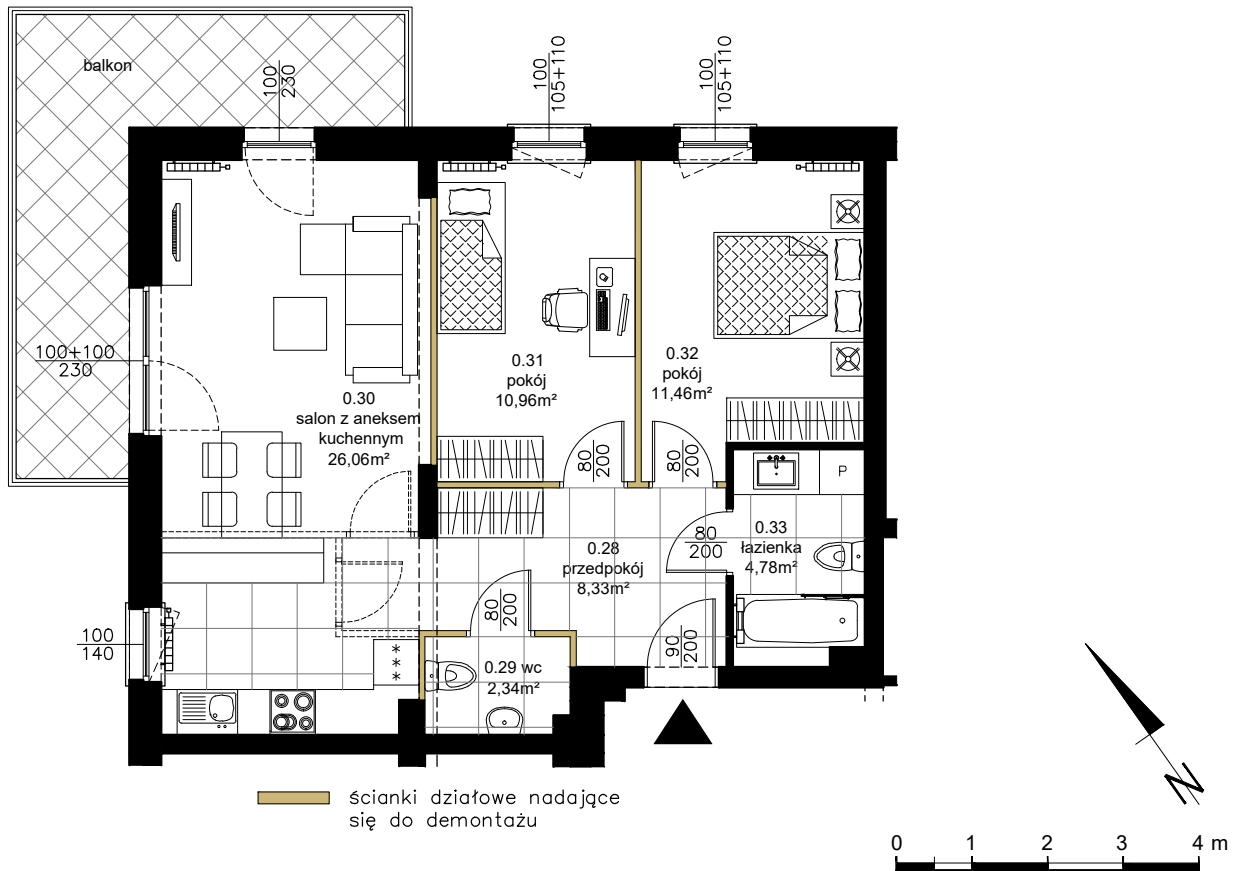

## APARTAMENTY

KUTNO, ul. Oporowska dz. nr 24/6  
BUDYNEK 4

MIESZKANIE NR 6  
3-pokojowe, PARTER

0.28	Przedpokój
8,33m <sup>2</sup>	terakota
0.29	WC
2,34m <sup>2</sup>	terakota
0.30	Salon z aneksem kuchennym
26,06m <sup>2</sup>	parkiet/terakota
0.31	Pokój
10,96m <sup>2</sup>	parkiet
0.32	Pokój
11,46m <sup>2</sup>	parkiet
0.33	Łazienka
4,78m <sup>2</sup>	terakota
Powierzchnia użytkowa 63,93 m <sup>2</sup>	
Powierzchnia balkonu 15,39 m <sup>2</sup>	
Powierzchnia komercyjna 65,10 m <sup>2</sup>	