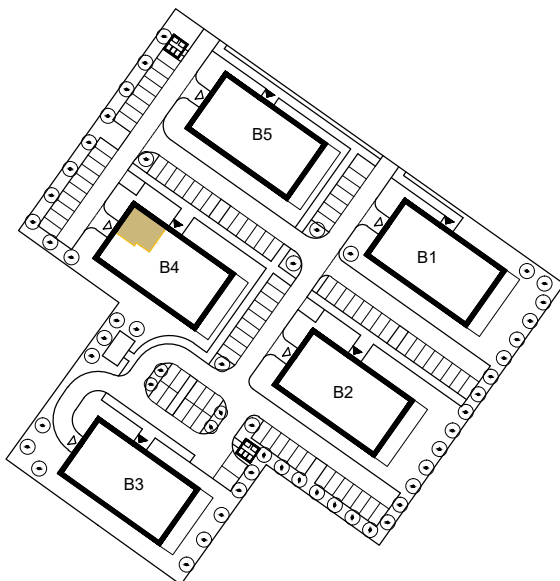

# RÓŻANY WILANÓW

## APARTAMENTY

KUTNO, ul. Oporowska dz. nr 24/6  
BUDYNEK 4

MIESZKANIE NR 6  
3-pokojowe, PARTER

0.28	Przedpokój
8,33m <sup>2</sup>	terakota
0.29	WC
2,34m <sup>2</sup>	terakota
0.30	Salon z aneksem kuchennym
26,06m <sup>2</sup>	parkiet/terakota
0.31	Pokój
10,96m <sup>2</sup>	parkiet
0.32	Pokój
11,46m <sup>2</sup>	parkiet
0.33	Łazienka
4,78m <sup>2</sup>	terakota
Powierzchnia użytkowa 63,93 m <sup>2</sup>	
Powierzchnia balkonu 15,39 m <sup>2</sup>	
Powierzchnia komercyjna 65,10 m <sup>2</sup>	