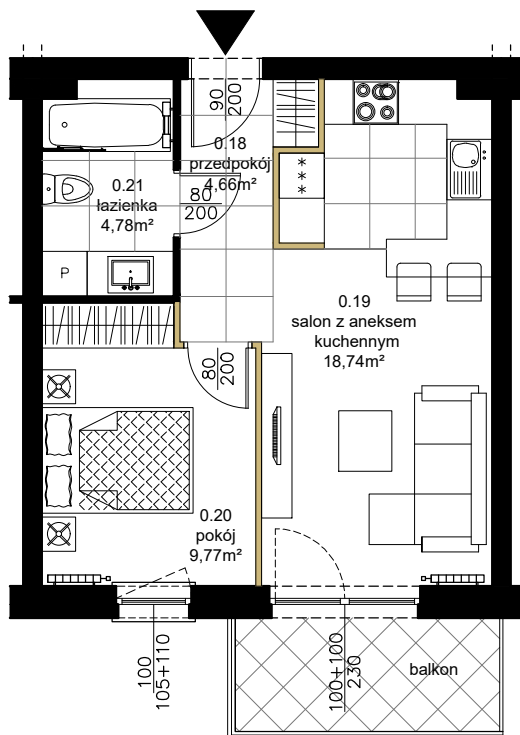

RÓŻANY WILANÓW

APARTAMENTY

ścianki działowe nadające się do demontażu

KUTNO, ul. Oporowska dz. nr 24/6
BUDYNEK 4

MIESZKANIE NR 4
2-pokojowe, PARTER

0.18	Przedpokój	
4,66m ²	terakota	
0.19	Salon z aneksem kuchennym	
18,74m ²	parkiet/terakota	
0.20	Pokój	
9,77m ²	parkiet	
0.21	Łazienka	
4,78m ²	terakota	
Powierzchnia użytkowa		37,95 m ²
Powierzchnia balkonu		5,25 m ²
Powierzchnia komercyjna		38,57 m ²