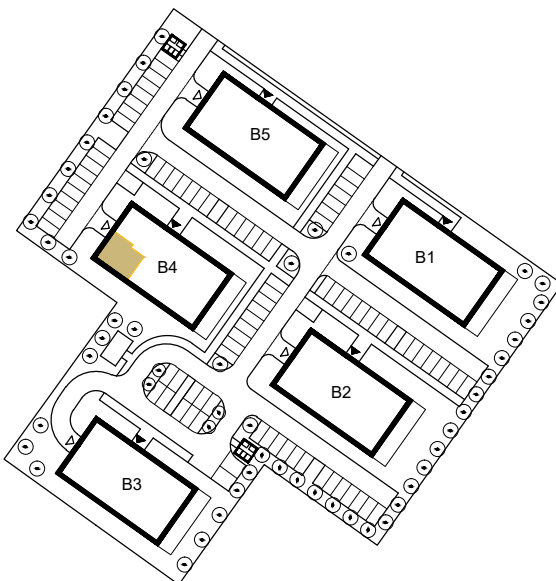

RÓŻANY WILANÓW

APARTAMENTY

— ścianki działowe nadające się do demontażu

KUTNO, ul. Oporowska dz. nr 24/6
BUDYNEK 4

MIESZKANIE NR 30
3-pokojowe, IV PIĘTRO

4.22	Przedpokój
8,33m ²	terakota
4.23	Łazienka
4,57m ²	terakota
4.24	Pokój
11,46m ²	parkiet
4.25	Pokój
10,96m ²	parkiet
4.26	Salon z aneksem kuchennym
25,84m ²	parkiet/terakota
4.27	WC
2,14m ²	terakota
Powierzchnia użytkowa 63,30 m ²	
Powierzchnia balkonu 15,39 m ²	
Powierzchnia komercyjna 63,83 m ²	