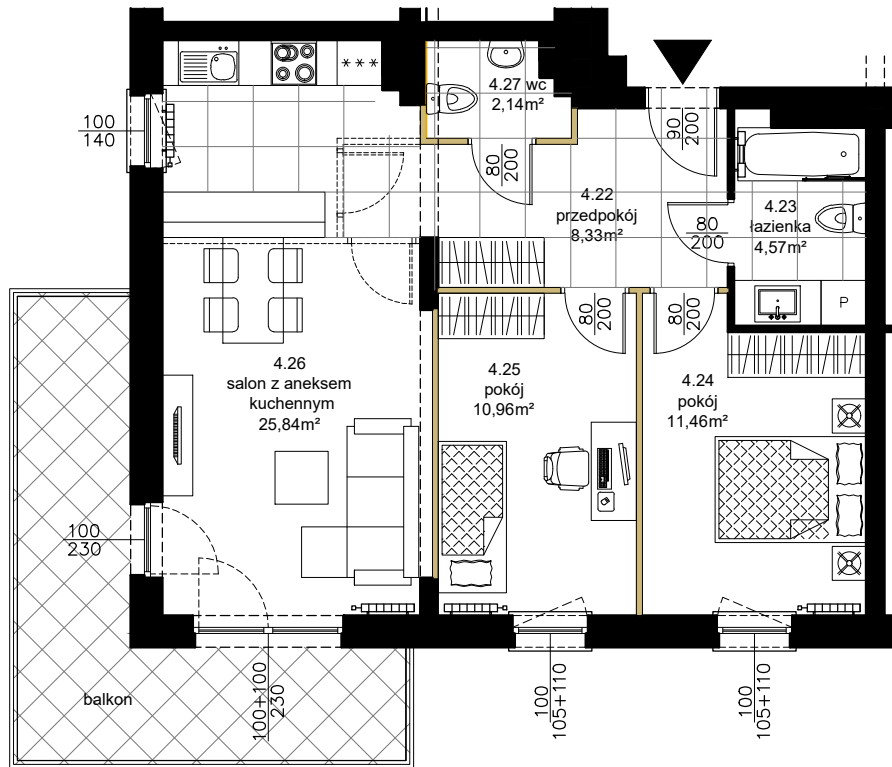

RÓŻANY WILANÓW

APARTAMENTY

— ścianki działowe nadające się do demontażu

KUTNO, ul. Oporowska dz. nr 24/6
BUDYNEK 4

MIESZKANIE NR 30
3-pokojowe, IV PIĘTRO

4.22	Przedpokój
8,33m ²	terakota
4.23	Łazienka
4,57m ²	terakota
4.24	Pokój
11,46m ²	parkiet
4.25	Pokój
10,96m ²	parkiet
4.26	Salon z aneksem kuchennym
25,84m ²	parkiet/terakota
4.27	WC
2,14m ²	terakota
Powierzchnia użytkowa 63,30 m ²	
Powierzchnia balkonu 15,39 m ²	
Powierzchnia komercyjna 63,83 m ²	