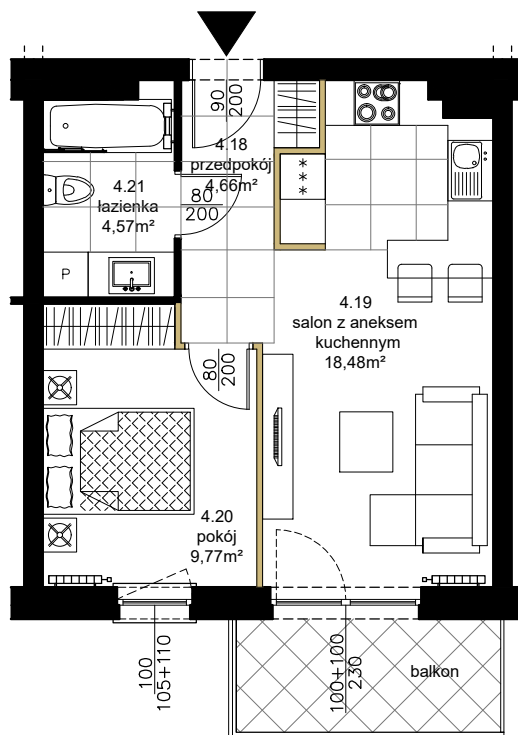

RÓŻANY WILANÓW

APARTAMENTY

ścianki działowe nadające się do demontażu

KUTNO, ul. Oporowska dz. nr 24/6
BUDYNEK 4

MIESZKANIE NR 29
2-pokojowe, IV PIĘTRO

4.18	Przedpokój	
4,66m ²	terakota	
4.19	Salon z aneksem kuchennym	
18,48m ²	parkiet/terakota	
4.20	Pokój	
9,77m ²	parkiet	
4.21	Łazienka	
4,57m ²	terakota	
Powierzchnia użytkowa		37,48 m ²
Powierzchnia balkonu		5,25 m ²
Powierzchnia komercyjna		38,14 m ²