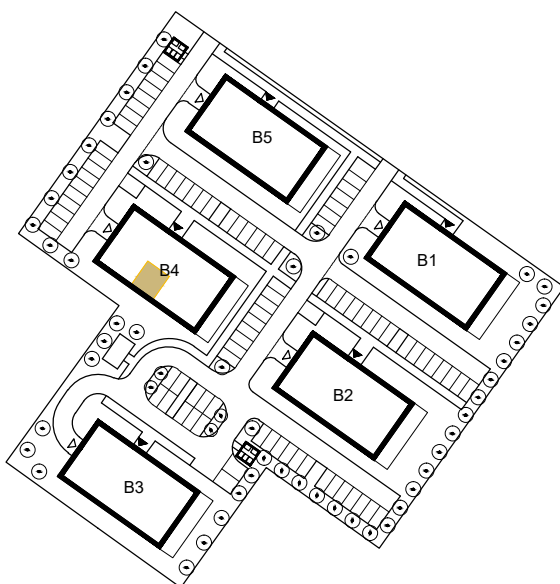

RÓŻANY WILANÓW

APARTAMENTY

ścianki działowe nadające się do demontażu

KUTNO, ul. Oporowska dz. nr 24/6
BUDYNEK 4

MIESZKANIE NR 29
2-pokojowe, IV PIĘTRO

4.18	Przedpokój	
4,66m ²	terakota	
4.19	Salon z aneksem kuchennym	
18,48m ²	parkiet/terakota	
4.20	Pokój	
9,77m ²	parkiet	
4.21	Łazienka	
4,57m ²	terakota	
Powierzchnia użytkowa		37,48 m ²
Powierzchnia balkonu		5,25 m ²
Powierzchnia komercyjna		38,14 m ²