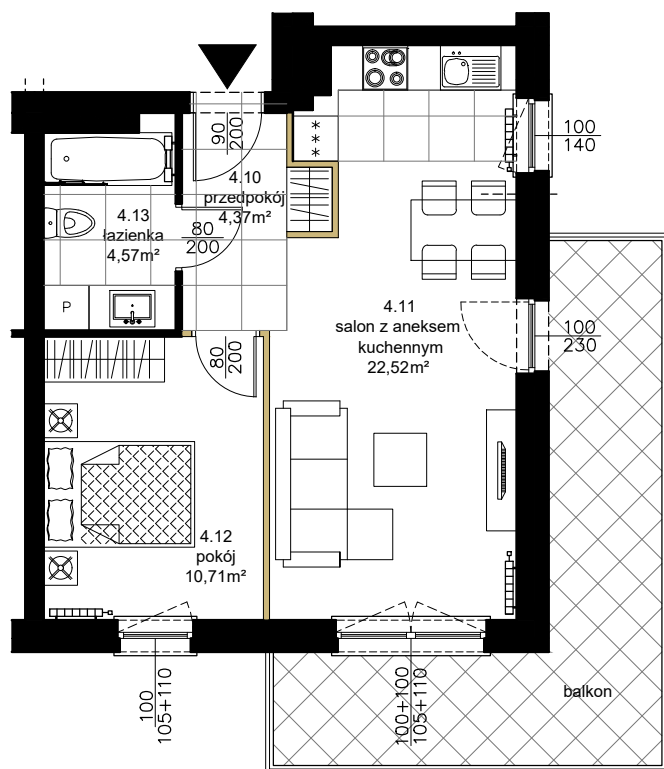

RÓŻANY WILANÓW

APARTAMENTY

— scianki działowe nadające się do demontażu

KUTNO, ul. Oporowska dz. nr 24/6
BUDYNEK 4

MIESZKANIE NR 27
2-pokojowe, IV PIĘTRO

4.10	Przedpokój	
4,37m ²	terakota	
4.11	Salon z aneksem kuchennym	
22,52m ²	parkiet/terakota	
4.12	Pokój	
10,71m ²	parkiet	
4.13	Łazienka	
4,57m ²	terakota	
Powierzchnia użytkowa		42,17 m ²
Powierzchnia balkonu		15,76 m ²
Powierzchnia komercyjna		42,79 m ²