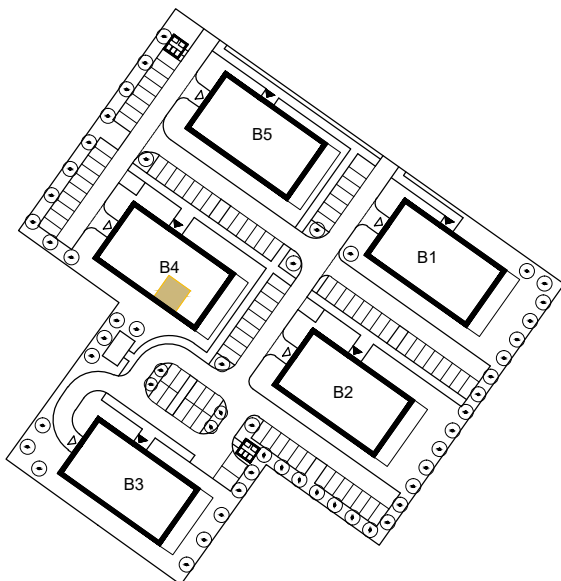

RÓŻANY WILANÓW

APARTAMENTY

ścianki działowe nadające się do demontażu

KUTNO, ul. Oporowska dz. nr 24/6
BUDYNEK 4

MIESZKANIE NR 22
2-pokojowe, III PIĘTRO

3.14	Przedpokój	
4,66m ²	terakota	
3.15	Łazienka	
4,63m ²	terakota	
3.16	Pokój	
9,77m ²	parkiet	
3.17	Salon z aneksem kuchennym	
18,53m ²	parkiet/terakota	
Powierzchnia użytkowa		37,59 m ²
Powierzchnia balkonu		5,25 m ²
Powierzchnia komercyjna		38,25 m ²