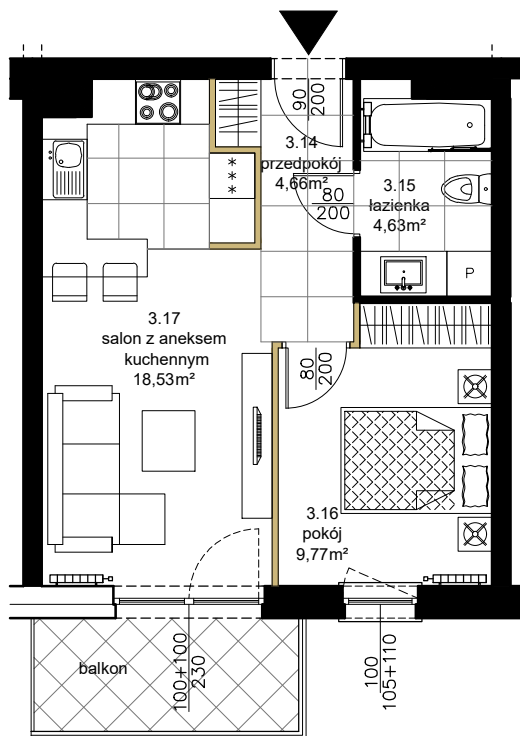

RÓŻANY WILANÓW

APARTAMENTY

ścianki działowe nadające się do demontażu

KUTNO, ul. Oporowska dz. nr 24/6
BUDYNEK 4

MIESZKANIE NR 22
2-pokojowe, III PIĘTRO

3.14	Przedpokój	
4,66m ²	terakota	
3.15	Łazienka	
4,63m ²	terakota	
3.16	Pokój	
9,77m ²	parkiet	
3.17	Salon z aneksem kuchennym	
18,53m ²	parkiet/terakota	
Powierzchnia użytkowa		37,59 m ²
Powierzchnia balkonu		5,25 m ²
Powierzchnia komercyjna		38,25 m ²