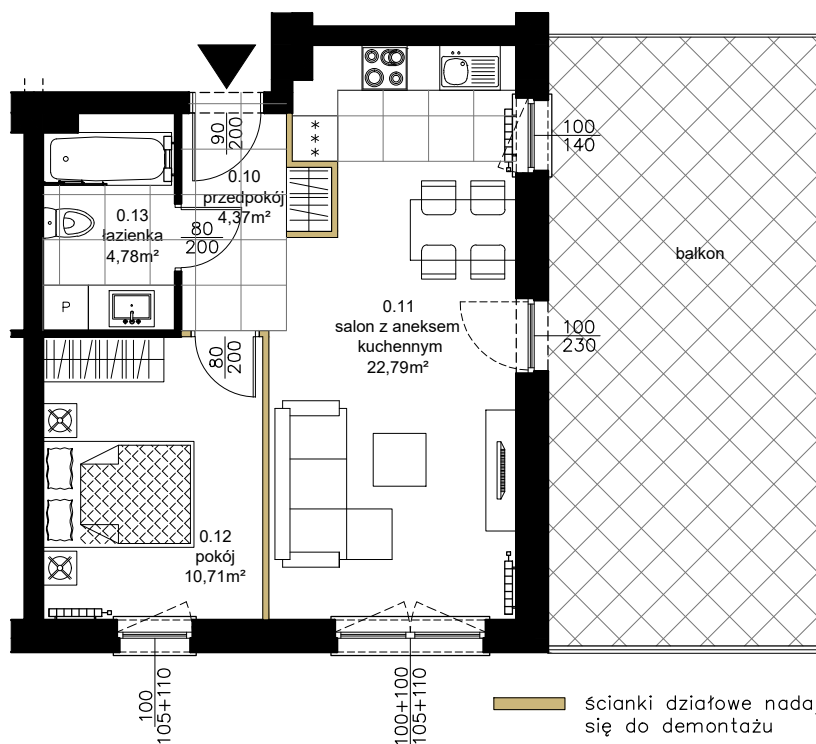

RÓŻANY WILANÓW

APARTAMENTY

KUTNO, ul. Oporowska dz. nr 24/6
BUDYNEK 4

MIESZKANIE NR 2
2-pokojowe, PARTER

0.10	Przedpokój	
4,37m ²	terakota	
0.11	Salon z aneksem kuchennym	
22,79m ²	parkiet/terakota	
0.12	Pokój	
10,71m ²	parkiet	
0.13	Łazienka	
4,78m ²	terakota	
Powierzchnia użytkowa		42,65 m ²
Powierzchnia balkonu		28,68 m ²
Powierzchnia komercyjna		43,27 m ²