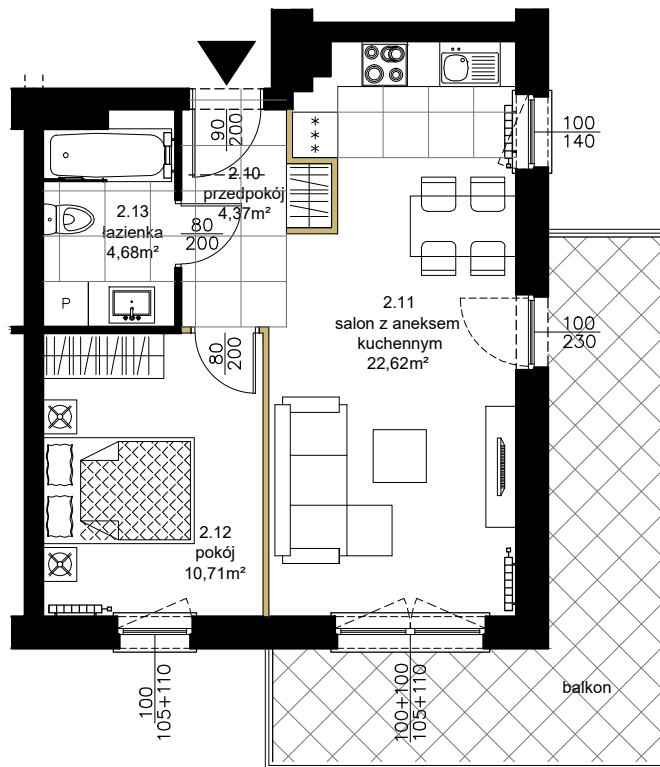

RÓŻANY WILANÓW

APARTAMENTY

ścianki działowe nadające się do demontażu

KUTNO, ul. Oporowska dz. nr 24/6
BUDYNEK 4

MIESZKANIE NR 15
2-pokojowe, II PIĘTRO

2.10	Przedpokój	
4,37m ²	terakota	
2.11	Salon z aneksem kuchennym	
22,62m ²	parkiet/terakota	
2.12	Pokój	
10,71m ²	parkiet	
2.13	Łazienka	
4,68m ²	terakota	
Powierzchnia użytkowa		42,38 m ²
Powierzchnia balkonu		15,76 m ²
Powierzchnia komercyjna		42,62 m ²