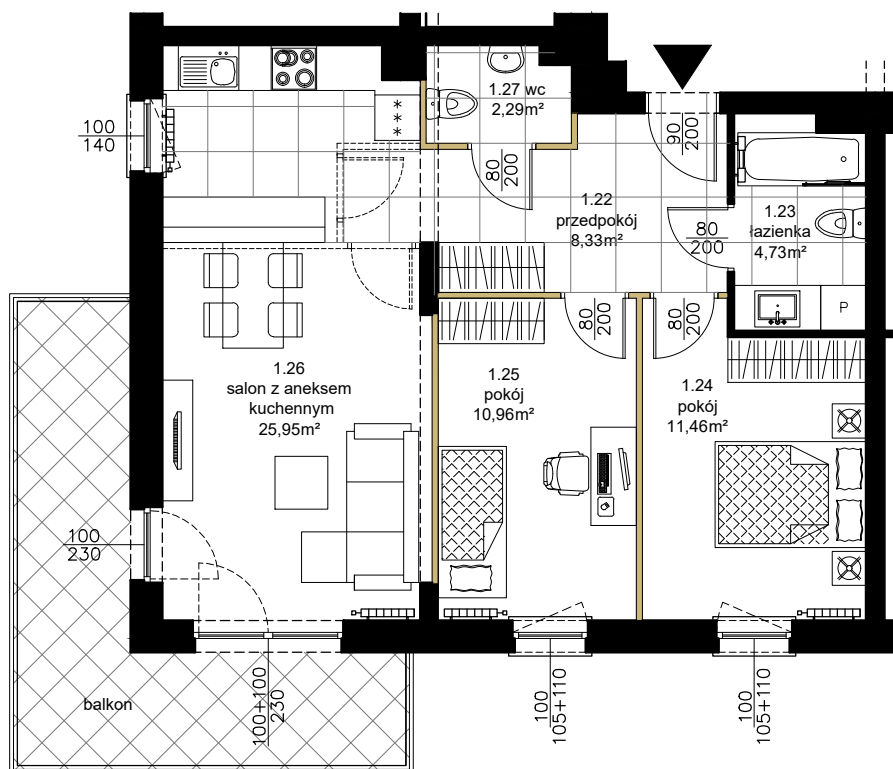

RÓŻANY WILANÓW

APARTAMENTY

ścianki działowe nadające się do demontażu

KUTNO, ul. Oporowska dz. nr 24/6
BUDYNEK 4

MIESZKANIE NR 11
3-pokojowe, I PIĘTRO

1.22	Przedpokój
8,33m ²	terakota
1.23	Łazienka
4,73m ²	terakota
1.24	Pokój
11,46m ²	parkiet
1.25	Pokój
10,96m ²	parkiet
1.26	Salon z aneksem kuchennym
25,95m ²	parkiet/terakota
1.27	WC
2,29m ²	terakota
Powierzchnia użytkowa 63,72 m ²	
Powierzchnia balkonu 15,39 m ²	
Powierzchnia komercyjna 64,89 m ²	