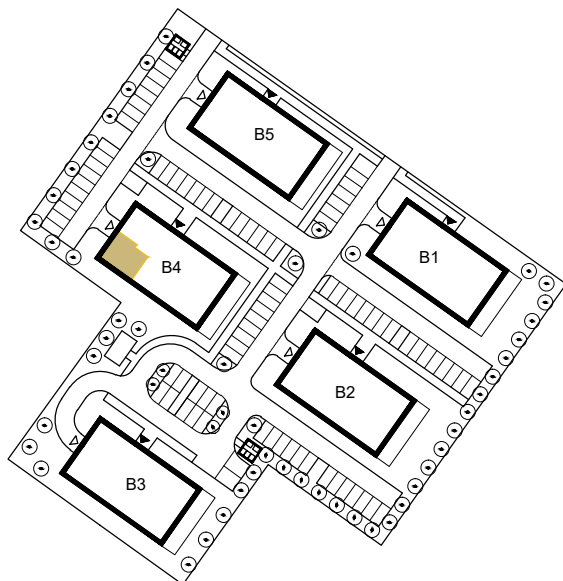

RÓŻANY WILANÓW

APARTAMENTY

ścianki działowe nadające się do demontażu

KUTNO, ul. Oporowska dz. nr 24/6
BUDYNEK 4

MIESZKANIE NR 11
3-pokojowe, I PIĘTRO

1.22	Przedpokój
8,33m ²	terakota
1.23	Łazienka
4,73m ²	terakota
1.24	Pokój
11,46m ²	parkiet
1.25	Pokój
10,96m ²	parkiet
1.26	Salon z aneksem kuchennym
25,95m ²	parkiet/terakota
1.27	WC
2,29m ²	terakota
Powierzchnia użytkowa 63,72 m ²	
Powierzchnia balkonu 15,39 m ²	
Powierzchnia komercyjna 64,89 m ²	