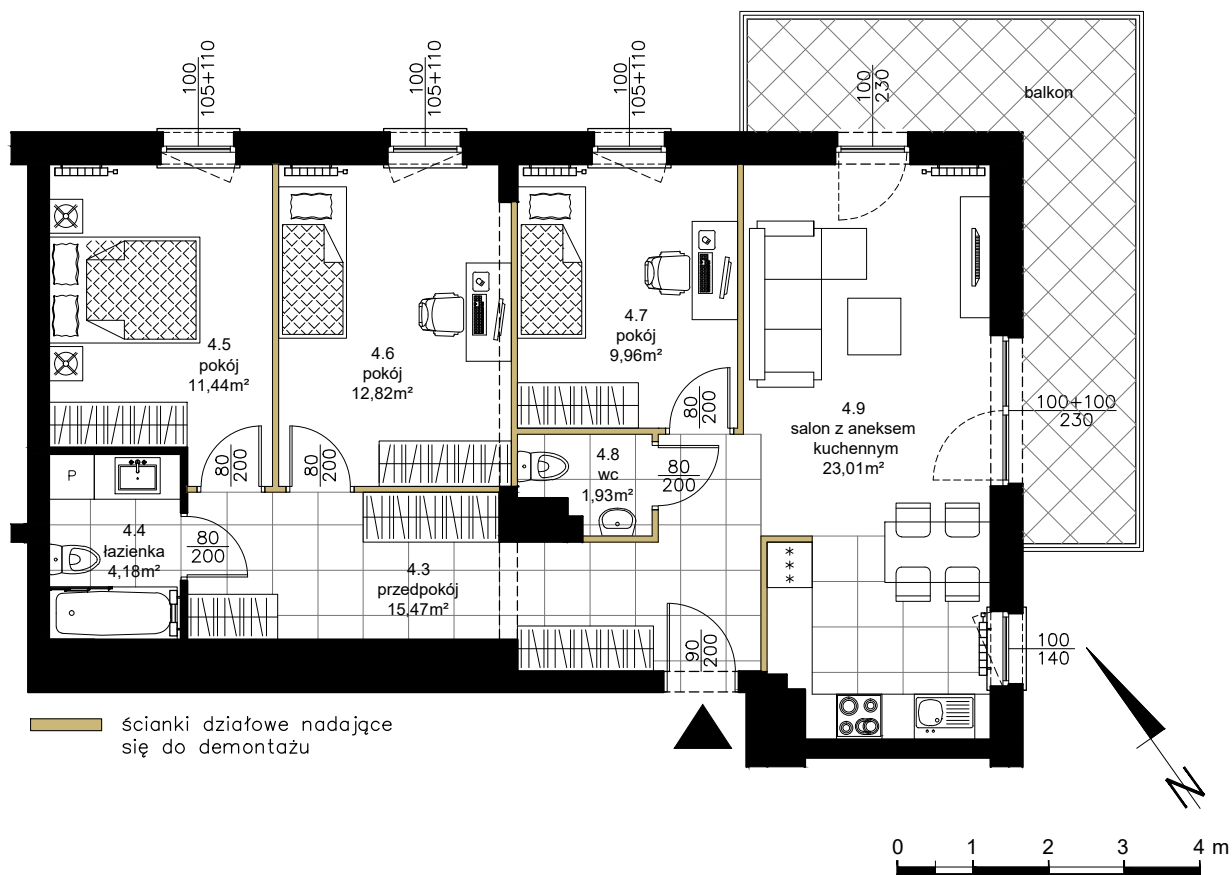

## APARTAMENTY

KUTNO, ul. Oporowska dz. nr 24/6  
BUDYNEK 3

MIESZKANIE NR 26  
4-pokojowe, IV PIĘTRO

4.3	Przedpokój	15,47m <sup>2</sup>	terakota
4.4	Łazienka	4,18m <sup>2</sup>	terakota
4.5	Pokój	11,44m <sup>2</sup>	parkiet
4.6	Pokój	12,82m <sup>2</sup>	parkiet
4.7	Pokój	9,96m <sup>2</sup>	parkiet
4.8	WC	1,93m <sup>2</sup>	terakota
4.9	Salon z aneksem kuchennym	23,01m <sup>2</sup>	parkiet/terakota
Powierzchnia użytkowa		78,81 m <sup>2</sup>	
Powierzchnia balkonu		15,81 m <sup>2</sup>	
Powierzchnia komercyjna		80,74 m <sup>2</sup>	