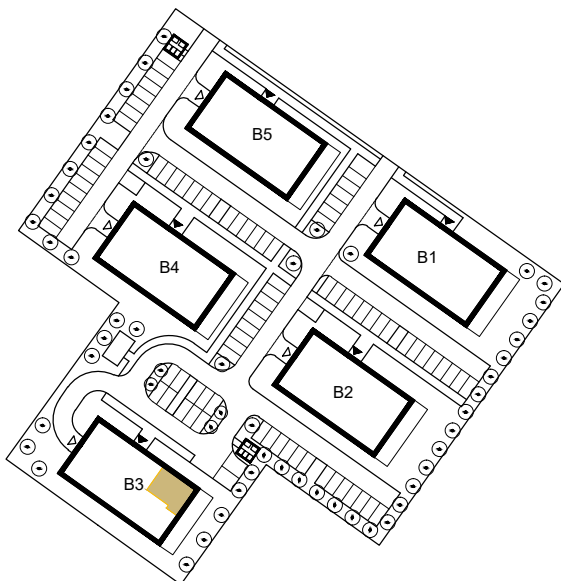

## APARTAMENTY

KUTNO, ul. Oporowska dz. nr 24/6  
BUDYNEK 3

MIESZKANIE NR 26  
4-pokojowe, IV PIĘTRO

4.3	Przedpokój	15,47m <sup>2</sup>	terakota
4.4	Łazienka	4,18m <sup>2</sup>	terakota
4.5	Pokój	11,44m <sup>2</sup>	parkiet
4.6	Pokój	12,82m <sup>2</sup>	parkiet
4.7	Pokój	9,96m <sup>2</sup>	parkiet
4.8	WC	1,93m <sup>2</sup>	terakota
4.9	Salon z aneksem kuchennym	23,01m <sup>2</sup>	parkiet/terakota
Powierzchnia użytkowa		78,81 m <sup>2</sup>	
Powierzchnia balkonu		15,81 m <sup>2</sup>	
Powierzchnia komercyjna		80,74 m <sup>2</sup>	