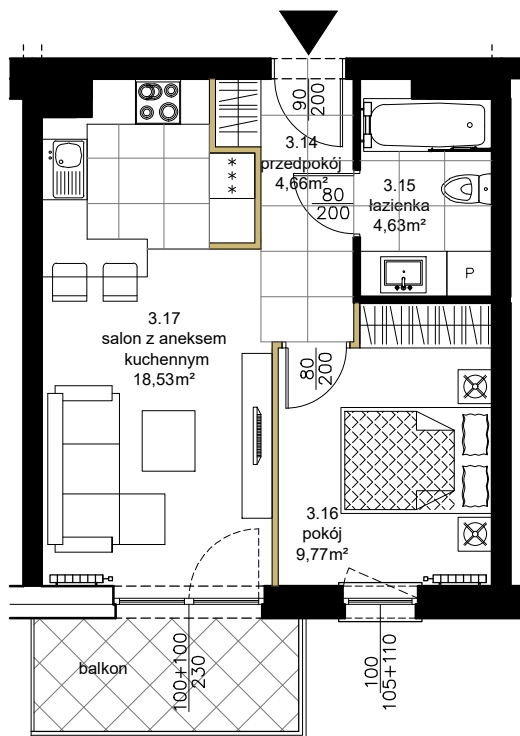

RÓŻANY WILANÓW

APARTAMENTY

ścianki działowe nadające się do demontażu

KUTNO, ul. Oporowska dz. nr 24/6

BUDYNEK 3

MIESZKANIE NR 22

2-pokojowe, III PIĘTRO

3.14	Przedpokój	
4,66m ²	terakota	
3.15	Łazienka	
4,63m ²	terakota	
3.16	Pokój	
9,77m ²	parkiet	
3.17	Salon z aneksem kuchennym	
18,53m ²	parkiet/terakota	
Powierzchnia użytkowa		37,59 m ²
Powierzchnia balkonu		5,25 m ²
Powierzchnia komercyjna		38,25 m ²