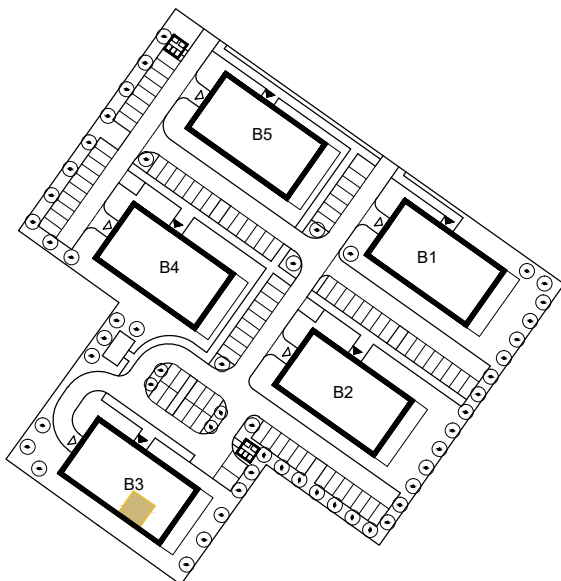

RÓŻANY WILANÓW

APARTAMENTY

ścianki działowe nadające się do demontażu

KUTNO, ul. Oporowska dz. nr 24/6

BUDYNEK 3

MIESZKANIE NR 22

2-pokojowe, III PIĘTRO

3.14	Przedpokój	
4,66m ²	terakota	
3.15	Łazienka	
4,63m ²	terakota	
3.16	Pokój	
9,77m ²	parkiet	
3.17	Salon z aneksem kuchennym	
18,53m ²	parkiet/terakota	
Powierzchnia użytkowa		37,59 m ²
Powierzchnia balkonu		5,25 m ²
Powierzchnia komercyjna		38,25 m ²