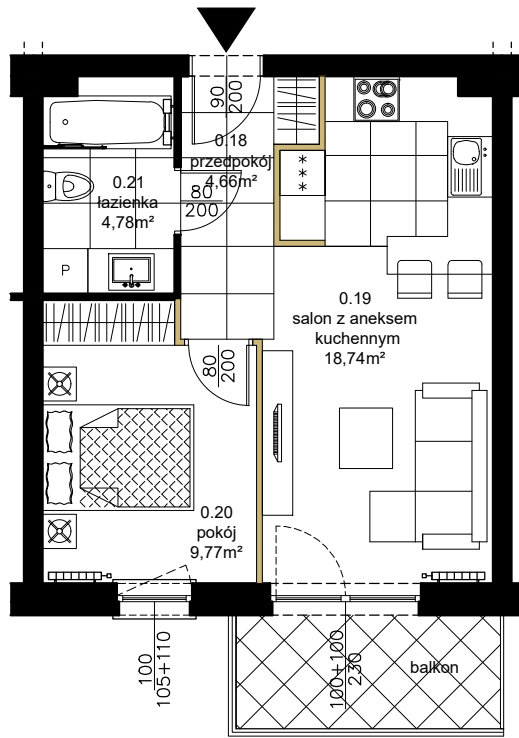

RÓŻANY WILANÓW

APARTAMENTY

— ścianki działowe nadające się do demontażu

KUTNO, ul. Oporowska dz. nr 24/6
BUDYNEK 2

MIESZKANIE NR 4
2-pokojowe, PARTER

0.18	Przedpokój	
4,66m ²	terakota	
0.19	Salon z aneksem kuchennym	
18,74m ²	parkiet/terakota	
0.20	Pokój	
9,77m ²	parkiet	
0.21	Łazienka	
4,78m ²	terakota	
Powierzchnia użytkowa		37,95 m ²
Powierzchnia balkonu		5,25 m ²
Powierzchnia komercyjna		38,57 m ²