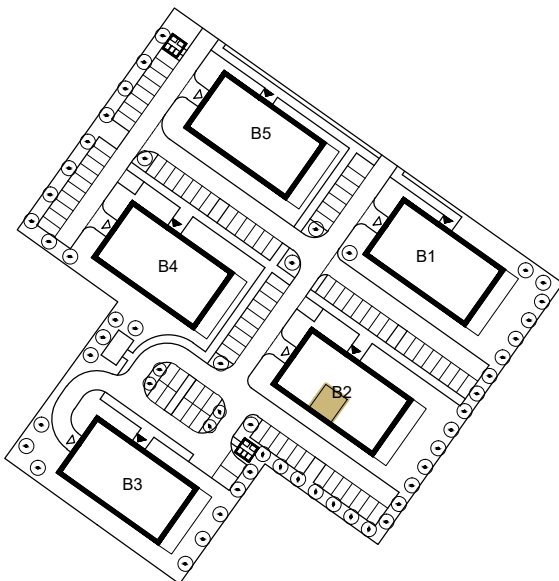

RÓŻANY WILANÓW

APARTAMENTY

— ścianki działowe nadające się do demontażu

KUTNO, ul. Oporowska dz. nr 24/6
BUDYNEK 2

MIESZKANIE NR 4
2-pokojowe, PARTER

0.18	Przedpokój	
4,66m ²	terakota	
0.19	Salon z aneksem kuchennym	
18,74m ²	parkiet/terakota	
0.20	Pokój	
9,77m ²	parkiet	
0.21	Łazienka	
4,78m ²	terakota	
Powierzchnia użytkowa		37,95 m ²
Powierzchnia balkonu		5,25 m ²
Powierzchnia komercyjna		38,57 m ²