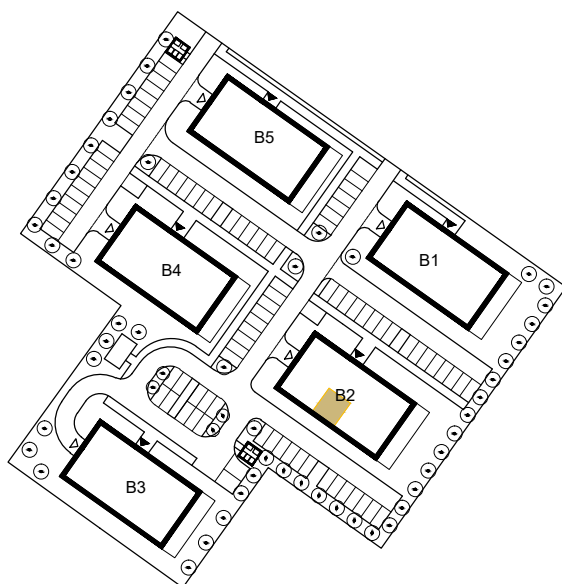

RÓŻANY WILANÓW

APARTAMENTY

ścianki działowe nadające się do demontażu

KUTNO, ul. Oporowska dz. nr 24/6
BUDYNEK 2

MIESZKANIE NR 29
2-pokojowe, IV PIĘTRO

4.18	Przedpokój	
4,66m ²	terakota	
4.19	Salon z aneksem kuchennym	
18,48m ²	parkiet/terakota	
4.20	Pokój	
9,77m ²	parkiet	
4.21	Łazienka	
4,57m ²	terakota	
Powierzchnia użytkowa		37,48 m ²
Powierzchnia balkonu		5,25 m ²
Powierzchnia komercyjna		38,14 m ²