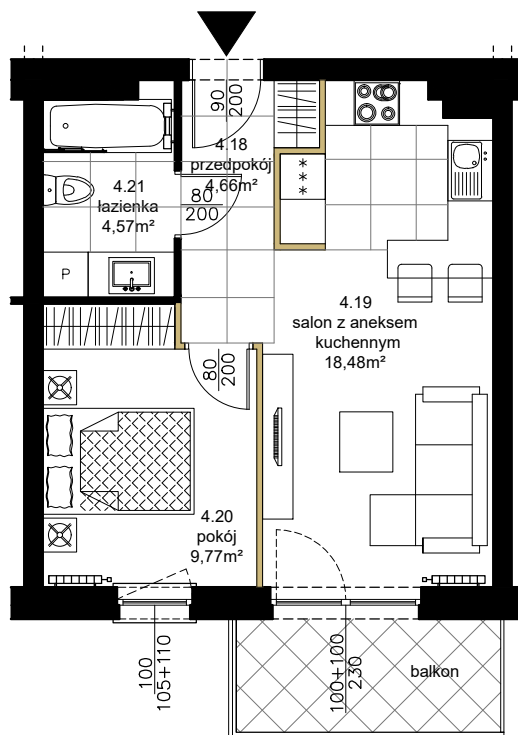

RÓŻANY WILANÓW

APARTAMENTY

ścianki działowe nadające się do demontażu

KUTNO, ul. Oporowska dz. nr 24/6
BUDYNEK 2

MIESZKANIE NR 29
2-pokojowe, IV PIĘTRO

4.18	Przedpokój	
4,66m ²	terakota	
4.19	Salon z aneksem kuchennym	
18,48m ²	parkiet/terakota	
4.20	Pokój	
9,77m ²	parkiet	
4.21	Łazienka	
4,57m ²	terakota	
Powierzchnia użytkowa		37,48 m ²
Powierzchnia balkonu		5,25 m ²
Powierzchnia komercyjna		38,14 m ²