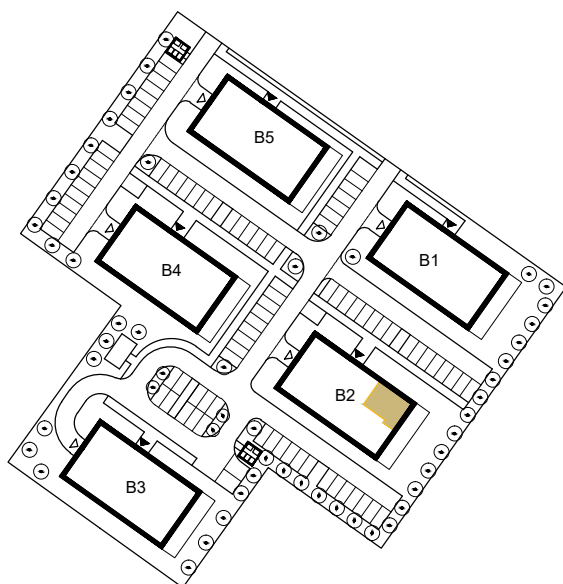

RÓŻANY WILANÓW

APARTAMENTY

KUTNO, ul. Oporowska dz. nr 24/6
BUDYNEK 2

MIESZKANIE NR 26
4-pokojowe, IV PIĘTRO

4.3	Przedpokój	15,47m ²	terakota
4.4	Łazienka	4,18m ²	terakota
4.5	Pokój	11,44m ²	parkiet
4.6	Pokój	12,82m ²	parkiet
4.7	Pokój	9,96m ²	parkiet
4.8	WC	1,93m ²	terakota
4.9	Salon z aneksem kuchennym	23,01m ²	parkiet/terakota
Powierzchnia użytkowa		78,81 m ²	
Powierzchnia balkonu		15,81 m ²	
Powierzchnia komercyjna		80,74 m ²	