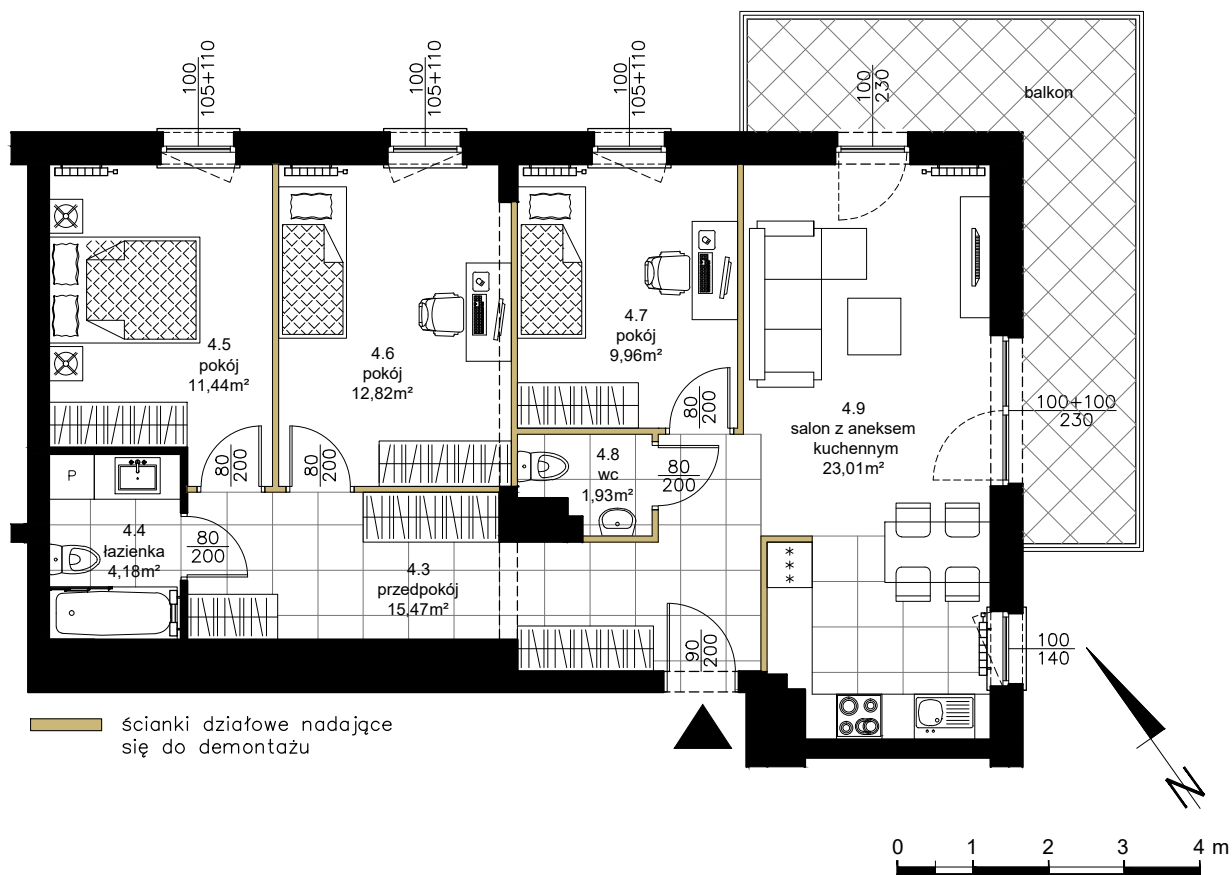

RÓŻANY WILANÓW

APARTAMENTY

KUTNO, ul. Oporowska dz. nr 24/6
BUDYNEK 2

MIESZKANIE NR 26
4-pokojowe, IV PIĘTRO

4.3	Przedpokój	15,47m ²	terakota
4.4	Łazienka	4,18m ²	terakota
4.5	Pokój	11,44m ²	parkiet
4.6	Pokój	12,82m ²	parkiet
4.7	Pokój	9,96m ²	parkiet
4.8	WC	1,93m ²	terakota
4.9	Salon z aneksem kuchennym	23,01m ²	parkiet/terakota
Powierzchnia użytkowa		78,81 m ²	
Powierzchnia balkonu		15,81 m ²	
Powierzchnia komercyjna		80,74 m ²	