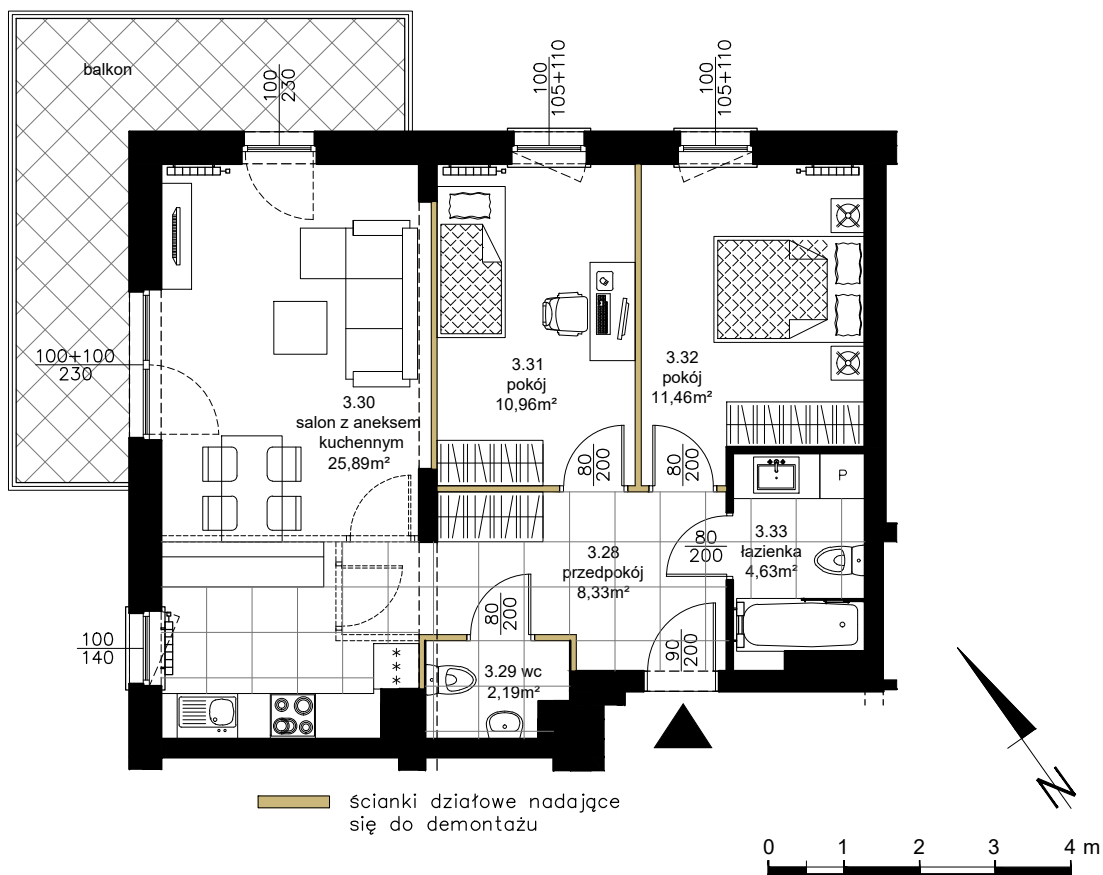

# RÓŻANY WILANÓW

## APARTAMENTY

KUTNO, ul. Oporowska dz. nr 24/6  
BUDYNEK 2

MIESZKANIE NR 25  
3-pokojowe, III PIĘTRO

|                         |                           |                      |                  |
|-------------------------|---------------------------|----------------------|------------------|
| 3.28                    | Przedpokój                | 8,33m <sup>2</sup>   | terakota         |
| 3.29                    | WC                        | 2,19m <sup>2</sup>   | terakota         |
| 3.30                    | Salon z aneksem kuchennym | 25,89m <sup>2</sup>  | parkiet/terakota |
| 3.31                    | Pokój                     | 10,96m <sup>2</sup>  | parkiet          |
| 3.32                    | Pokój                     | 11,46m <sup>2</sup>  | parkiet          |
| 3.33                    | Łazienka                  | 4,63m <sup>2</sup>   | terakota         |
| Powierzchnia użytkowa   |                           | 63,46 m <sup>2</sup> |                  |
| Powierzchnia balkonu    |                           | 15,39 m <sup>2</sup> |                  |
| Powierzchnia komercyjna |                           | 63,64 m <sup>2</sup> |                  |