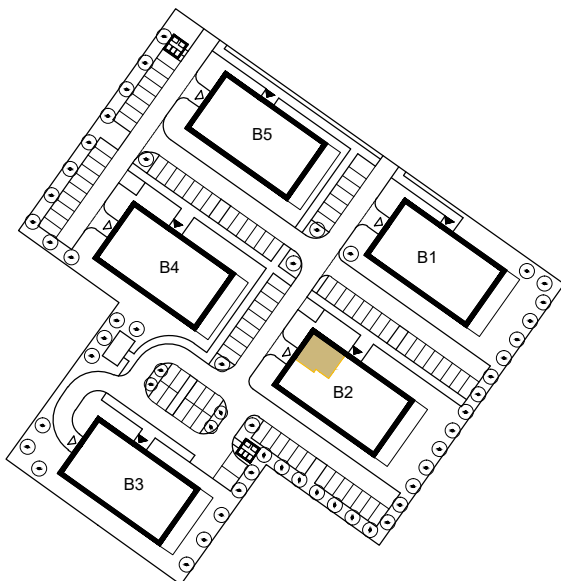

# RÓŻANY WILANÓW

## APARTAMENTY

KUTNO, ul. Oporowska dz. nr 24/6  
BUDYNEK 2

MIESZKANIE NR 25  
3-pokojowe, III PIĘTRO

|                         |                           |                      |                  |
|-------------------------|---------------------------|----------------------|------------------|
| 3.28                    | Przedpokój                | 8,33m <sup>2</sup>   | terakota         |
| 3.29                    | WC                        | 2,19m <sup>2</sup>   | terakota         |
| 3.30                    | Salon z aneksem kuchennym | 25,89m <sup>2</sup>  | parkiet/terakota |
| 3.31                    | Pokój                     | 10,96m <sup>2</sup>  | parkiet          |
| 3.32                    | Pokój                     | 11,46m <sup>2</sup>  | parkiet          |
| 3.33                    | Łazienka                  | 4,63m <sup>2</sup>   | terakota         |
| Powierzchnia użytkowa   |                           | 63,46 m <sup>2</sup> |                  |
| Powierzchnia balkonu    |                           | 15,39 m <sup>2</sup> |                  |
| Powierzchnia komercyjna |                           | 63,64 m <sup>2</sup> |                  |