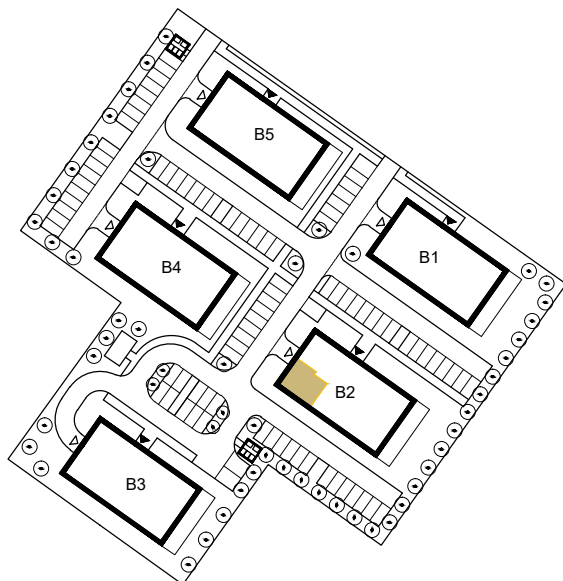

RÓŻANY WILANÓW

APARTAMENTY

ścianki działowe nadające się do demontażu

KUTNO, ul. Oporowska dz. nr 24/6
BUDYNEK 2

MIESZKANIE NR 24
3-pokojowe, III PIĘTRO

3.22	Przedpokój
8,33m ²	terakota
3.23	Łazienka
4,63m ²	terakota
3.24	Pokój
11,46m ²	parkiet
3.25	Pokój
10,96m ²	parkiet
3.26	Salon z aneksem kuchennym
25,89m ²	parkiet/terakota
3.27	WC
2,19m ²	terakota
Powierzchnia użytkowa 63,46 m ²	
Powierzchnia balkonu 15,39 m ²	
Powierzchnia komercyjna 64,64 m ²	