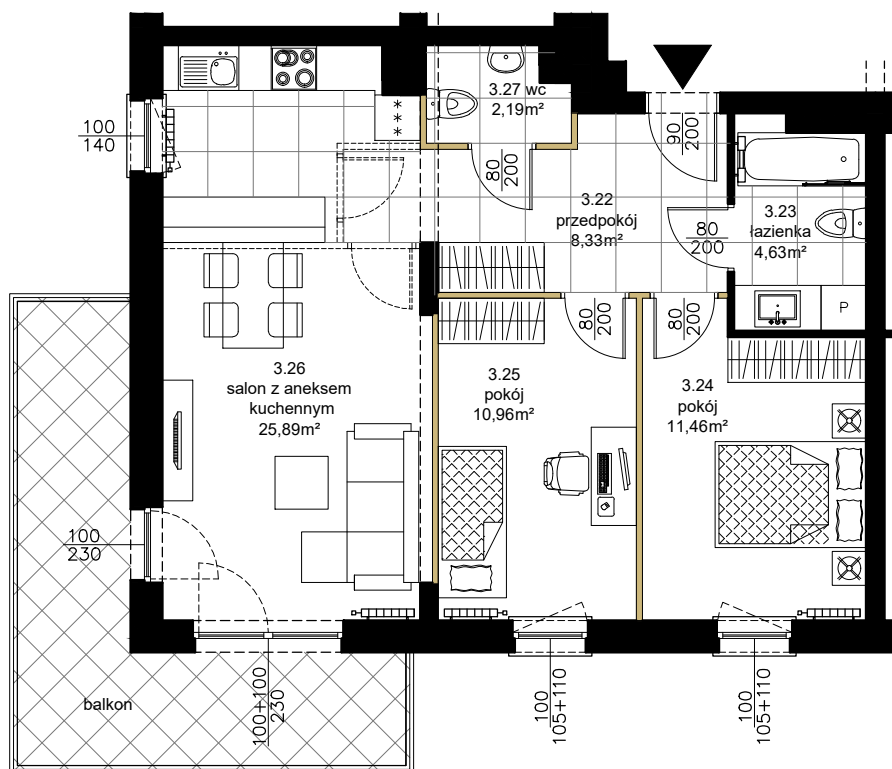

RÓŻANY WILANÓW

APARTAMENTY

ścianki działowe nadające się do demontażu

KUTNO, ul. Oporowska dz. nr 24/6
BUDYNEK 2

MIESZKANIE NR 24
3-pokojowe, III PIĘTRO

3.22	Przedpokój
8,33m ²	terakota
3.23	Łazienka
4,63m ²	terakota
3.24	Pokój
11,46m ²	parkiet
3.25	Pokój
10,96m ²	parkiet
3.26	Salon z aneksem kuchennym
25,89m ²	parkiet/terakota
3.27	WC
2,19m ²	terakota
Powierzchnia użytkowa 63,46 m ²	
Powierzchnia balkonu 15,39 m ²	
Powierzchnia komercyjna 64,64 m ²	