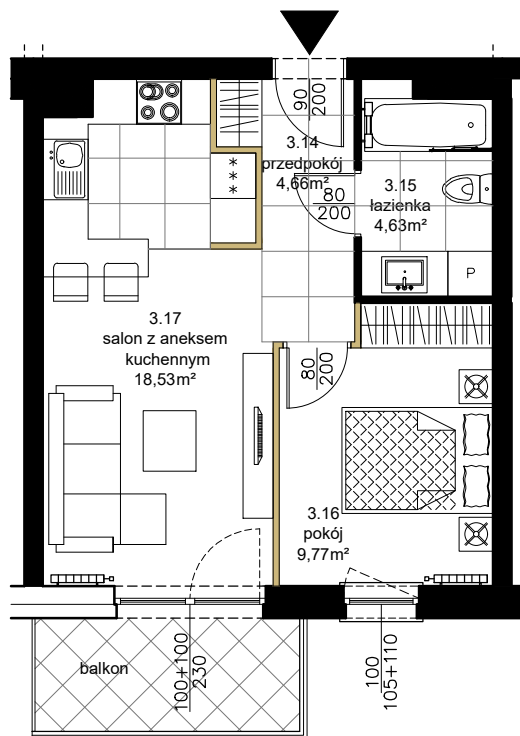

RÓŻANY WILANÓW

APARTAMENTY

ścianki działowe nadające się do demontażu

KUTNO, ul. Oporowska dz. nr 24/6
BUDYNEK 2

MIESZKANIE NR 22
2-pokojowe, III PIĘTRO

3.14	Przedpokój	
4,66m ²	terakota	
3.15	Łazienka	
4,63m ²	terakota	
3.16	Pokój	
9,77m ²	parkiet	
3.17	Salon z aneksem kuchennym	
18,53m ²	parkiet/terakota	
Powierzchnia użytkowa		37,59 m ²
Powierzchnia balkonu		5,25 m ²
Powierzchnia komercyjna		38,25 m ²