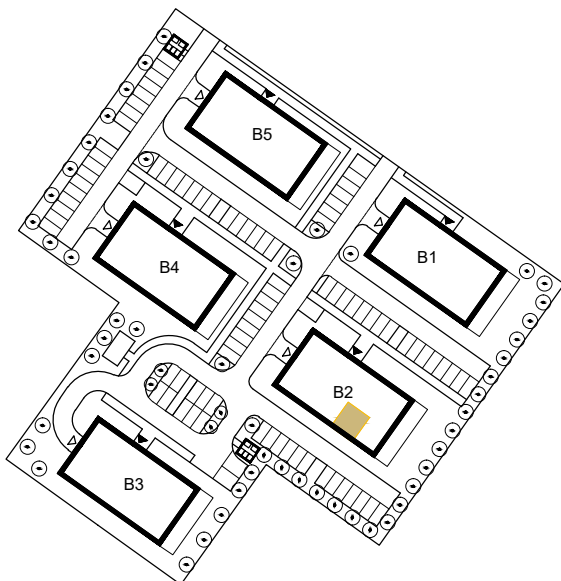

RÓŻANY WILANÓW

APARTAMENTY

ścianki działowe nadające się do demontażu

KUTNO, ul. Oporowska dz. nr 24/6
BUDYNEK 2

MIESZKANIE NR 22
2-pokojowe, III PIĘTRO

3.14	Przedpokój	
4,66m ²	terakota	
3.15	Łazienka	
4,63m ²	terakota	
3.16	Pokój	
9,77m ²	parkiet	
3.17	Salon z aneksem kuchennym	
18,53m ²	parkiet/terakota	
Powierzchnia użytkowa		37,59 m ²
Powierzchnia balkonu		5,25 m ²
Powierzchnia komercyjna		38,25 m ²