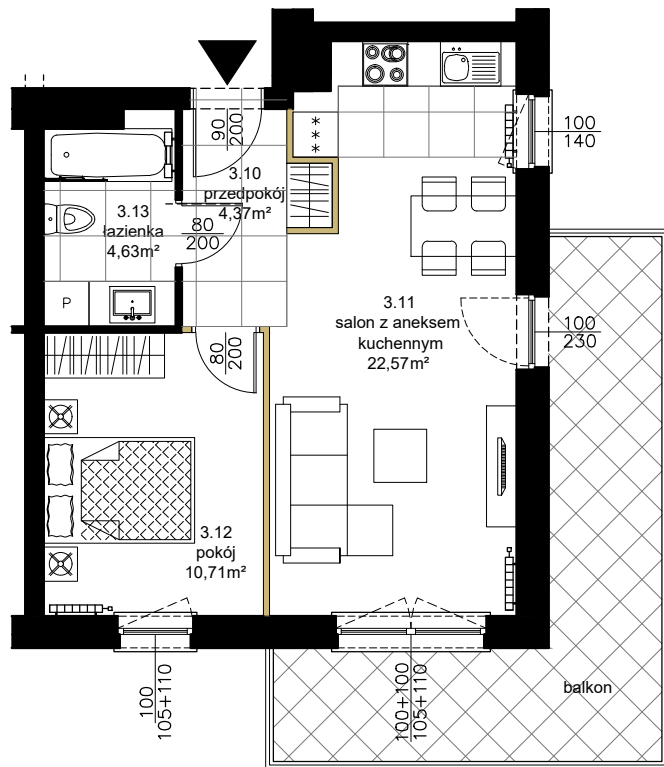

RÓŻANY WILANÓW

APARTAMENTY

ścianki działowe nadające się do demontażu

KUTNO, ul. Oporowska dz. nr 24/6
BUDYNEK 2

MIESZKANIE NR 21
2-pokojowe, III PIĘTRO

3.10	Przedpokój	
4,37m ²	terakota	
3.11	Salon z aneksem kuchennym	
22,57m ²	parkiet/terakota	
3.12	Pokój	
10,71m ²	parkiet	
3.13	Łazienka	
4,63m ²	terakota	
Powierzchnia użytkowa		42,28 m ²
Powierzchnia balkonu		15,76 m ²
Powierzchnia komercyjna		42,89 m ²