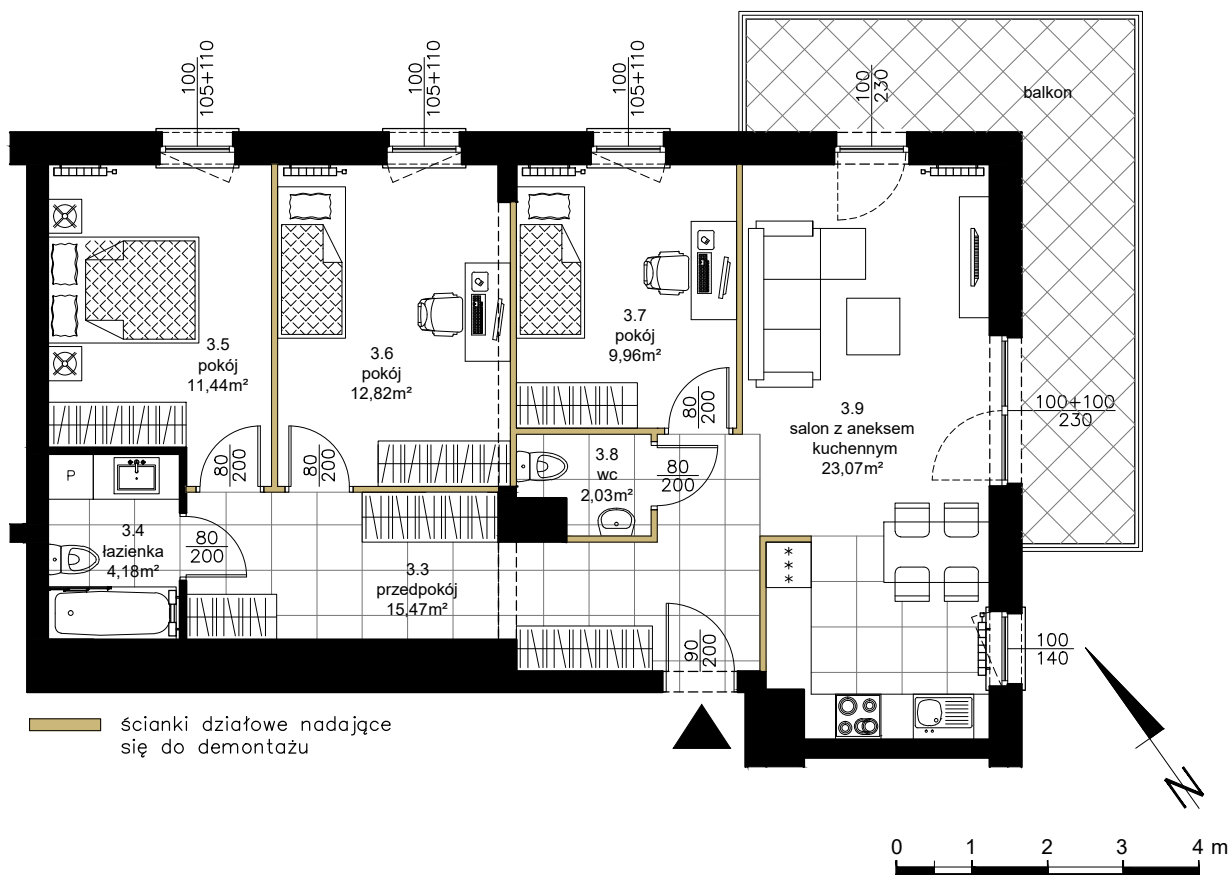

RÓŻANY WILANÓW

APARTAMENTY

KUTNO, ul. Oporowska dz. nr 24/6
BUDYNEK 2

MIESZKANIE NR 20
4-pokojowe, III PIĘTRO

3.3	Przedpokój	15,47m ²	terakota
3.4	Łazienka	4,18m ²	terakota
3.5	Pokój	11,44m ²	parkiet
3.6	Pokój	12,82m ²	parkiet
3.7	Pokój	9,96m ²	parkiet
3.8	WC	1,98m ²	terakota
3.9	Salon z aneksem kuchennym	23,07m ²	parkiet/terakota
Powierzchnia użytkowa		78,92 m ²	
Powierzchnia balkonu		15,81 m ²	
Powierzchnia komercyjna		80,81 m ²	