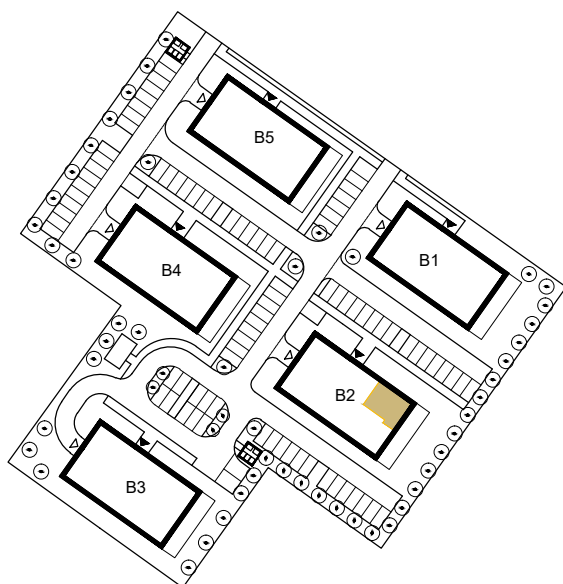

RÓŻANY WILANÓW

APARTAMENTY

KUTNO, ul. Oporowska dz. nr 24/6
BUDYNEK 2

MIESZKANIE NR 20
4-pokojowe, III PIĘTRO

3.3	Przedpokój	15,47m ²	terakota
3.4	Łazienka	4,18m ²	terakota
3.5	Pokój	11,44m ²	parkiet
3.6	Pokój	12,82m ²	parkiet
3.7	Pokój	9,96m ²	parkiet
3.8	WC	1,98m ²	terakota
3.9	Salon z aneksem kuchennym	23,07m ²	parkiet/terakota
Powierzchnia użytkowa		78,92 m ²	
Powierzchnia balkonu		15,81 m ²	
Powierzchnia komercyjna		80,81 m ²	