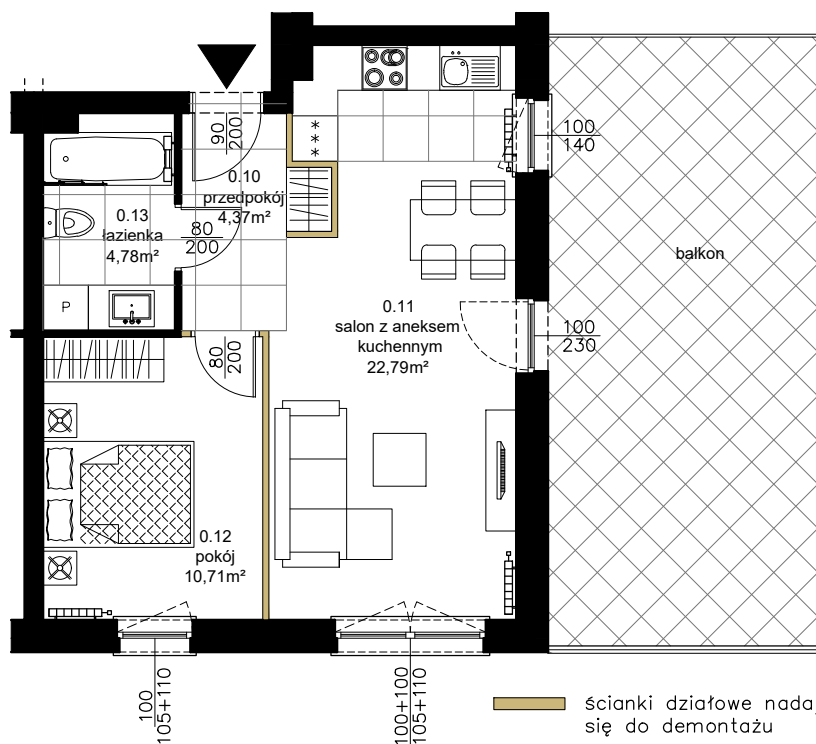

# RÓŻANY WILANÓW

## APARTAMENTY

KUTNO, ul. Oporowska dz. nr 24/6  
BUDYNEK 2

MIESZKANIE NR 2  
2-pokojowe, PARTER

0.10	Przedpokój	
4,37m <sup>2</sup>	terakota	
0.11	Salon z aneksem kuchennym	
22,79m <sup>2</sup>	parkiet/terakota	
0.12	Pokój	
10,71m <sup>2</sup>	parkiet	
0.13	Łazienka	
4,78m <sup>2</sup>	terakota	
Powierzchnia użytkowa		42,65 m <sup>2</sup>
Powierzchnia balkonu		28,68 m <sup>2</sup>
Powierzchnia komercyjna		43,27 m <sup>2</sup>