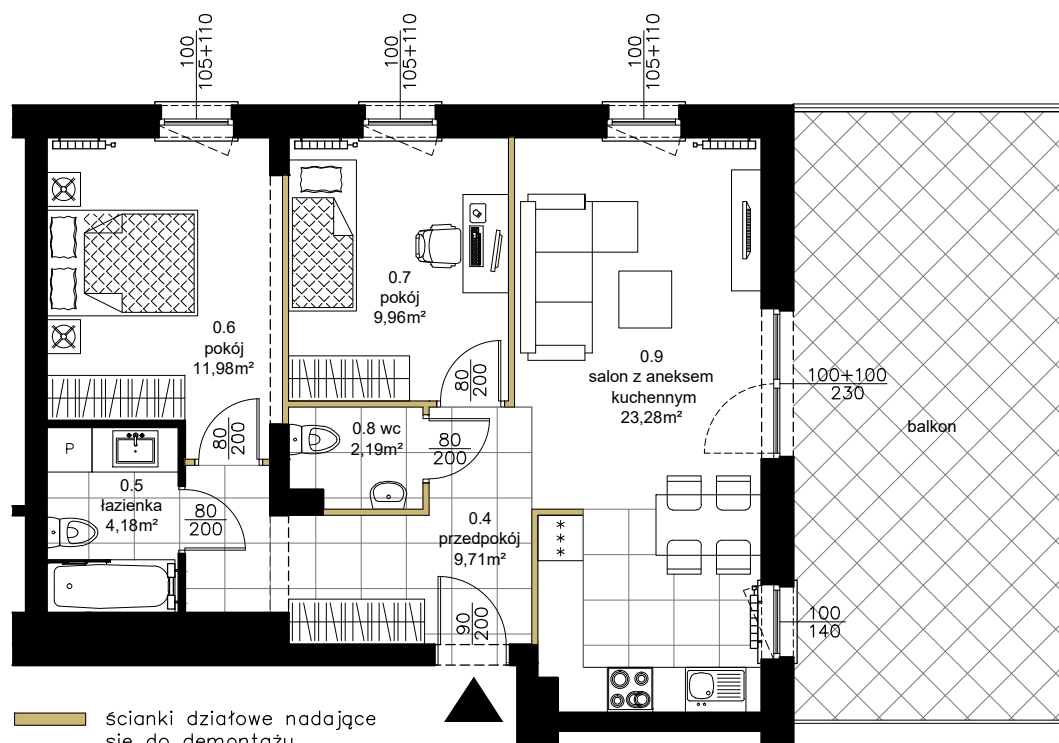

RÓŻANY WILANÓW

APARTAMENTY

KUTNO, ul. Oporowska dz. nr 24/6
BUDYNEK 2

MIESZKANIE NR 1
3-pokojowe, PARTER

0.4	Przedpokój	9,71m ²	terakota
0.5	Łazienka	4,18m ²	terakota
0.6	Pokój	11,98m ²	parkiet
0.7	Pokój	9,96m ²	parkiet
0.8	WC	2,19m ²	terakota
0.9	Salon z aneksem kuchennym	23,28m ²	parkiet/terakota
Powierzchnia użytkowa		61,30 m ²	
Powierzchnia balkonu		28,68 m ²	
Powierzchnia komercyjna		61,56 m ²	