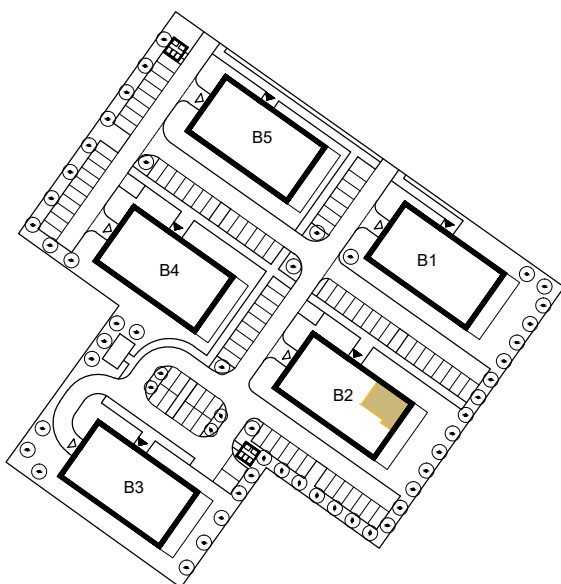

RÓŻANY WILANÓW

APARTAMENTY

KUTNO, ul. Oporowska dz. nr 24/6
BUDYNEK 2

MIESZKANIE NR 1
3-pokojowe, PARTER

0.4	Przedpokój	9,71m ²	terakota
0.5	Łazienka	4,18m ²	terakota
0.6	Pokój	11,98m ²	parkiet
0.7	Pokój	9,96m ²	parkiet
0.8	WC	2,19m ²	terakota
0.9	Salon z aneksem kuchennym	23,28m ²	parkiet/terakota
Powierzchnia użytkowa		61,30 m ²	
Powierzchnia balkonu		28,68 m ²	
Powierzchnia komercyjna		61,56 m ²	