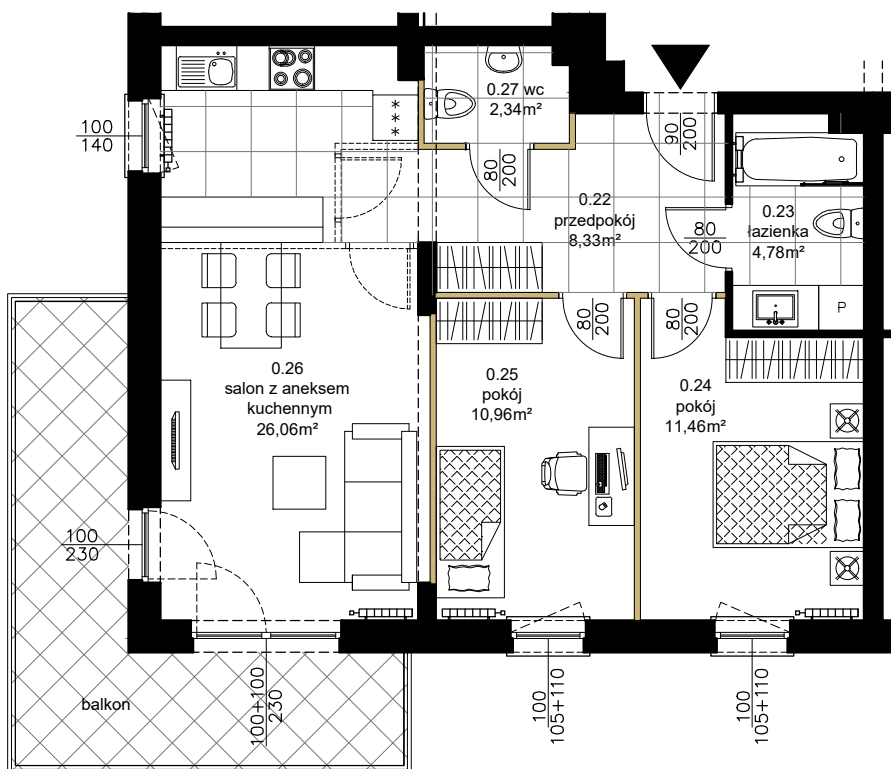

RÓŻANY WILANÓW

APARTAMENTY

ścianki działowe nadające się do demontażu

KUTNO, ul. Oporowska dz. nr 24/6
BUDYNEK 1

MIESZKANIE NR 5
3-pokojowe, PARTER

0.22	Przedpokój
8,33m ²	terakota
0.23	Łazienka
4,78m ²	terakota
0.24	Pokój
11,46m ²	parkiet
0.25	Pokój
10,96m ²	parkiet
0.26	Salon z aneksem kuchennym
26,06m ²	parkiet/terakota
0.27	WC
2,34m ²	terakota
Powierzchnia użytkowa 63,93 m ²	
Powierzchnia balkonu 15,39 m ²	
Powierzchnia komercyjna 65,10 m ²	