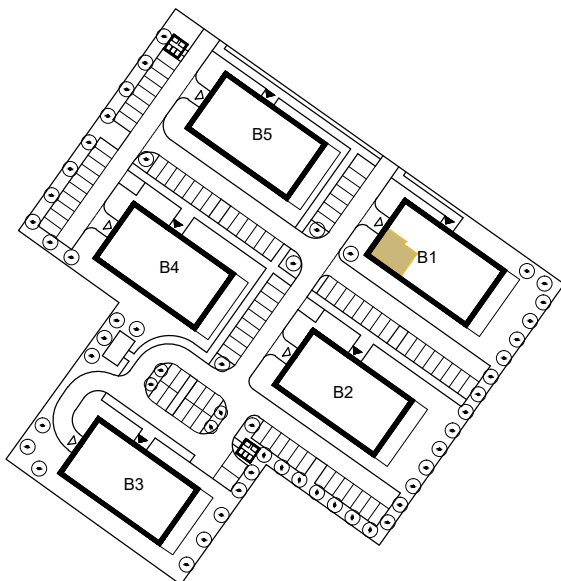

RÓŻANY WILANÓW

APARTAMENTY

ścianki działowe nadające się do demontażu

KUTNO, ul. Oporowska dz. nr 24/6
BUDYNEK 1

MIESZKANIE NR 5
3-pokojowe, PARTER

0.22	Przedpokój
8,33m ²	terakota
0.23	Łazienka
4,78m ²	terakota
0.24	Pokój
11,46m ²	parkiet
0.25	Pokój
10,96m ²	parkiet
0.26	Salon z aneksem kuchennym
26,06m ²	parkiet/terakota
0.27	WC
2,34m ²	terakota
Powierzchnia użytkowa 63,93 m ²	
Powierzchnia balkonu 15,39 m ²	
Powierzchnia komercyjna 65,10 m ²	