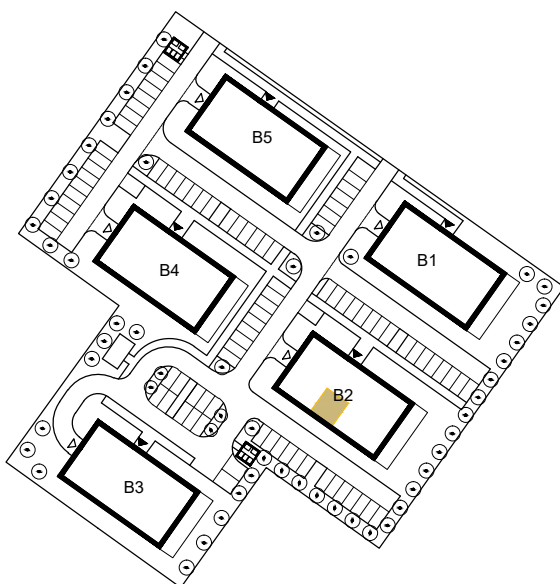

RÓŻANY WILANÓW

APARTAMENTY

ścianki działowe nadające się do demontażu

KUTNO, ul. Oporowska dz. nr 24/6
BUDYNEK 2

MIESZKANIE NR 4
2-pokojowe, PARTER

0.18	Przedpokój	
4,66m ²	terakota	
0.19	Salon z aneksem kuchennym	
18,74m ²	parkiet/terakota	
0.20	Pokój	
9,77m ²	parkiet	
0.21	Łazienka	
4,78m ²	terakota	
Powierzchnia użytkowa		37,95 m ²
Powierzchnia balkonu		5,25 m ²
Powierzchnia komercyjna		38,57 m ²