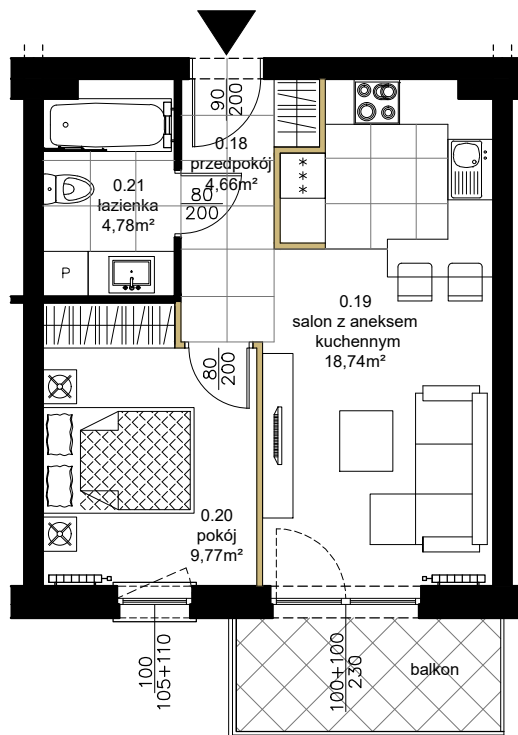

RÓŻANY WILANÓW

APARTAMENTY

ścianki działowe nadające się do demontażu

KUTNO, ul. Oporowska dz. nr 24/6
BUDYNEK 2

MIESZKANIE NR 4
2-pokojowe, PARTER

0.18	Przedpokój	
4,66m ²	terakota	
0.19	Salon z aneksem kuchennym	
18,74m ²	parkiet/terakota	
0.20	Pokój	
9,77m ²	parkiet	
0.21	Łazienka	
4,78m ²	terakota	
Powierzchnia użytkowa		37,95 m ²
Powierzchnia balkonu		5,25 m ²
Powierzchnia komercyjna		38,57 m ²