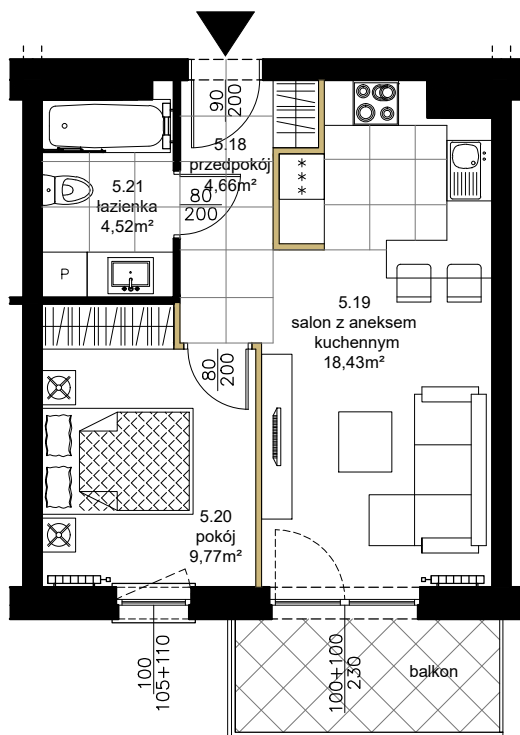

RÓŻANY WILANÓW

APARTAMENTY

ścianki działowe nadające się do demontażu

KUTNO, ul. Oporowska dz. nr 24/6
BUDYNEK 1

MIESZKANIE NR 35
2-pokojowe, V PIĘTRO

5.18	Przedpokój	
4,66m ²	terakota	
5.19	Salon z aneksem kuchennym	
18,43m ²	parkiet/terakota	
5.20	Pokój	
9,77m ²	parkiet	
5.21	Łazienka	
4,52m ²	terakota	
Powierzchnia użytkowa		37,38 m ²
Powierzchnia balkonu		5,25 m ²
Powierzchnia komercyjna		38,00 m ²