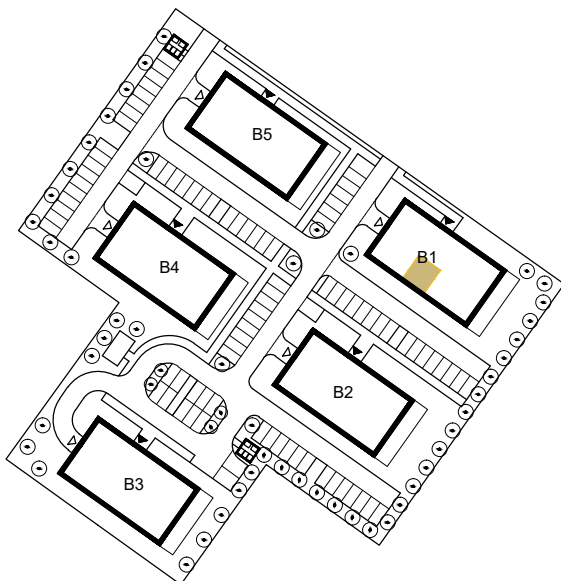

RÓŻANY WILANÓW

APARTAMENTY

ścianki działowe nadające się do demontażu

KUTNO, ul. Oporowska dz. nr 24/6
BUDYNEK 1

MIESZKANIE NR 35
2-pokojowe, V PIĘTRO

5.18	Przedpokój	
4,66m ²	terakota	
5.19	Salon z aneksem kuchennym	
18,43m ²	parkiet/terakota	
5.20	Pokój	
9,77m ²	parkiet	
5.21	Łazienka	
4,52m ²	terakota	
Powierzchnia użytkowa		37,38 m ²
Powierzchnia balkonu		5,25 m ²
Powierzchnia komercyjna		38,00 m ²