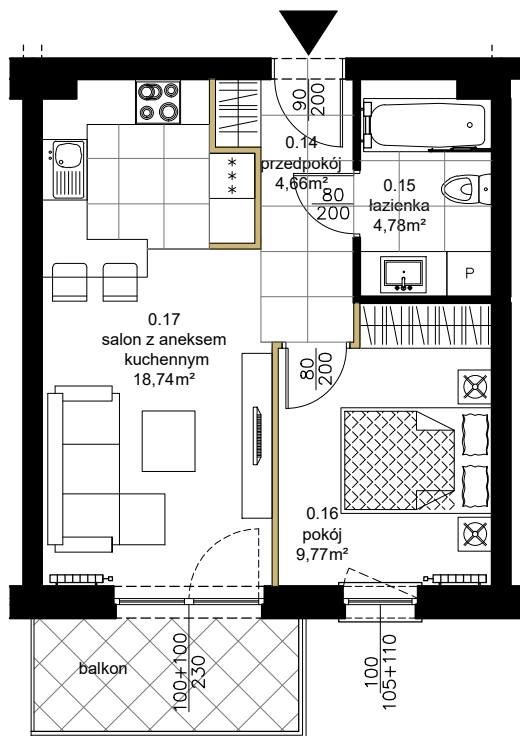

RÓŻANY WILANÓW

APARTAMENTY

— ścianki działowe nadające się do demontażu

KUTNO, ul. Oporowska dz. nr 24/6
BUDYNEK 1

MIESZKANIE NR 3
2-pokojowe, PARTER

0.14	Przedpokój	
4,66m ²	terakota	
0.15	Łazienka	
4,78m ²	terakota	
0.16	Pokój	
9,77m ²	parkiet	
0.17	Salon z aneksem kuchennym	
18,74m ²	parkiet/terakota	
Powierzchnia użytkowa		37,95 m ²
Powierzchnia balkonu		5,25 m ²
Powierzchnia komercyjna		38,57 m ²