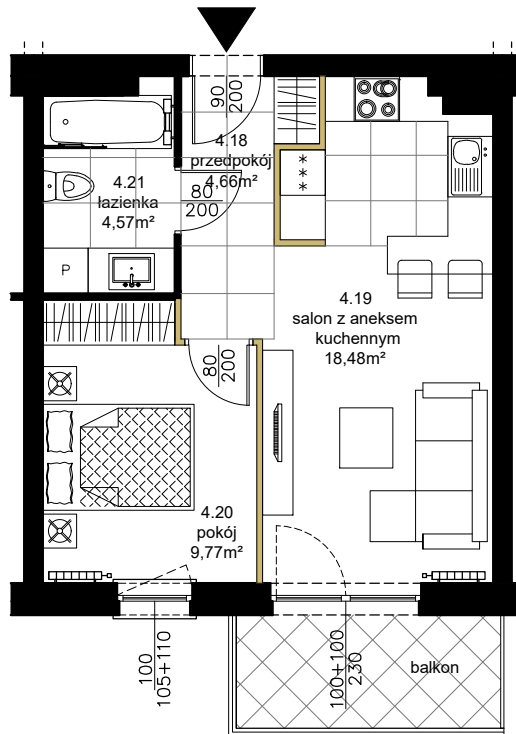

RÓŻANY WILANÓW

APARTAMENTY

ścianki działowe nadające się do demontażu

KUTNO, ul. Oporowska dz. nr 24/6
BUDYNEK 1

MIESZKANIE NR 29
2-pokojowe, IV PIĘTRO

4.18	Przedpokój	
4,66m ²	terakota	
4.19	Salon z aneksem kuchennym	
18,48m ²	parkiet/terakota	
4.20	Pokój	
9,77m ²	parkiet	
4.21	Łazienka	
4,57m ²	terakota	
Powierzchnia użytkowa		37,48 m ²
Powierzchnia balkonu		5,25 m ²
Powierzchnia komercyjna		38,14 m ²