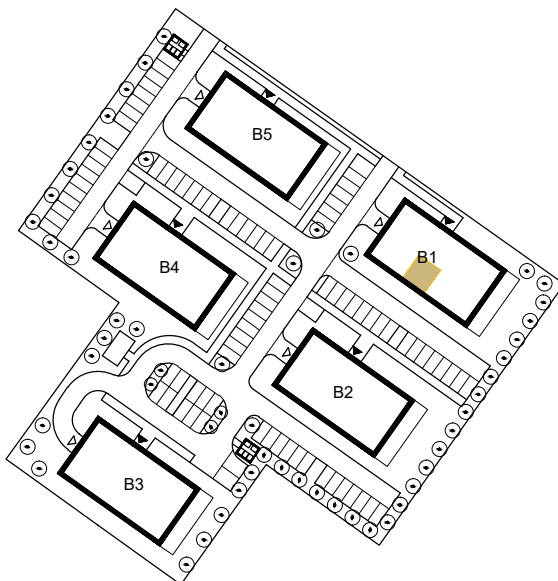

RÓŻANY WILANÓW

APARTAMENTY

ścianki działowe nadające się do demontażu

KUTNO, ul. Oporowska dz. nr 24/6
BUDYNEK 1

MIESZKANIE NR 29
2-pokojowe, IV PIĘTRO

4.18	Przedpokój	
4,66m ²	terakota	
4.19	Salon z aneksem kuchennym	
18,48m ²	parkiet/terakota	
4.20	Pokój	
9,77m ²	parkiet	
4.21	Łazienka	
4,57m ²	terakota	
Powierzchnia użytkowa		37,48 m ²
Powierzchnia balkonu		5,25 m ²
Powierzchnia komercyjna		38,14 m ²