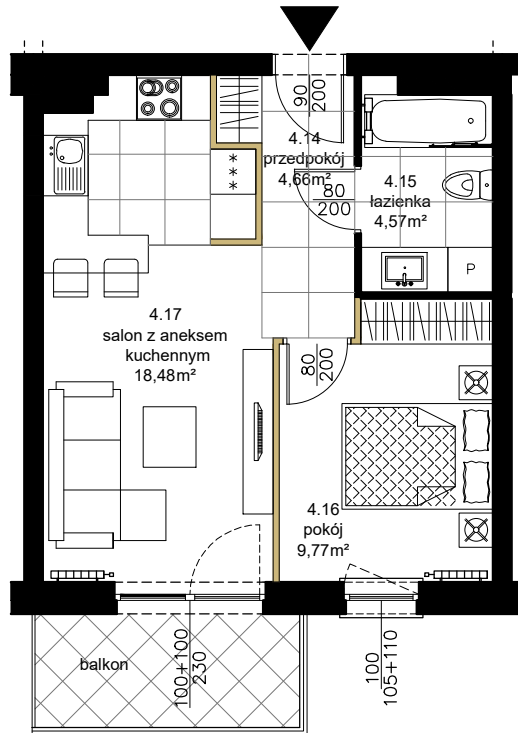

RÓŻANY WILANÓW

APARTAMENTY

— ścianki działowe nadające się do demontażu

KUTNO, ul. Oporowska dz. nr 24/6
BUDYNEK 1

MIESZKANIE NR 28
2-pokojowe, IV PIĘTRO

4.14	Przedpokój	
4,66m ²	terakota	
4.15	Łazienka	
4,57m ²	terakota	
4.16	Pokój	
9,77m ²	parkiet	
4.17	Salon z aneksem kuchennym	
18,48m ²	parkiet/terakota	
Powierzchnia użytkowa		37,48 m ²
Powierzchnia balkonu		5,25 m ²
Powierzchnia komercyjna		38,14 m ²