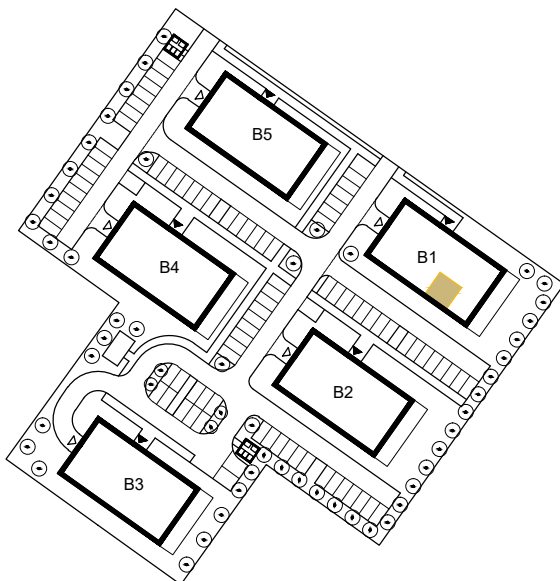

RÓŻANY WILANÓW

APARTAMENTY

— ścianki działowe nadające się do demontażu

KUTNO, ul. Oporowska dz. nr 24/6
BUDYNEK 1

MIESZKANIE NR 28
2-pokojowe, IV PIĘTRO

4.14	Przedpokój	
4,66m ²	terakota	
4.15	Łazienka	
4,57m ²	terakota	
4.16	Pokój	
9,77m ²	parkiet	
4.17	Salon z aneksem kuchennym	
18,48m ²	parkiet/terakota	
Powierzchnia użytkowa		37,48 m ²
Powierzchnia balkonu		5,25 m ²
Powierzchnia komercyjna		38,14 m ²