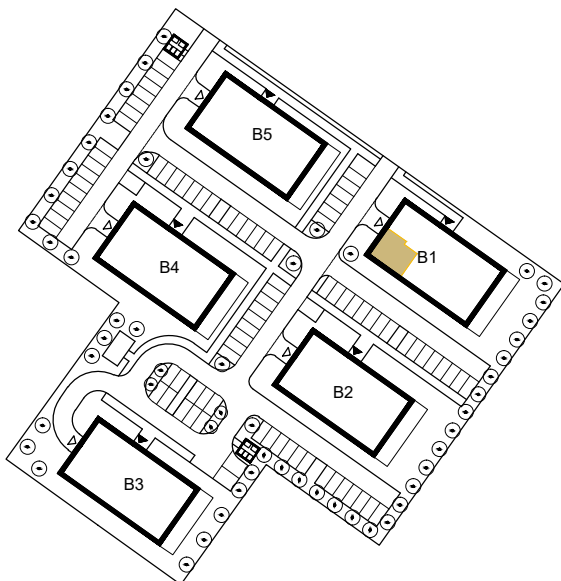

## APARTAMENTY

ścianki działowe nadające się do demontażu

KUTNO, ul. Oporowska dz. nr 24/6

BUDYNEK 1

MIESZKANIE NR 24

3-pokojowe, III PIĘTRO

3.22	Przedpokój
8,33m <sup>2</sup>	terakota
3.23	Łazienka
4,63m <sup>2</sup>	terakota
3.24	Pokój
11,46m <sup>2</sup>	parkiet
3.25	Pokój
10,96m <sup>2</sup>	parkiet
3.26	Salon z aneksem kuchennym
25,89m <sup>2</sup>	parkiet/terakota
3.27	WC
2,19m <sup>2</sup>	terakota
Powierzchnia użytkowa 63,46 m <sup>2</sup>	
Powierzchnia balkonu 15,39 m <sup>2</sup>	
Powierzchnia komercyjna 64,64 m <sup>2</sup>	