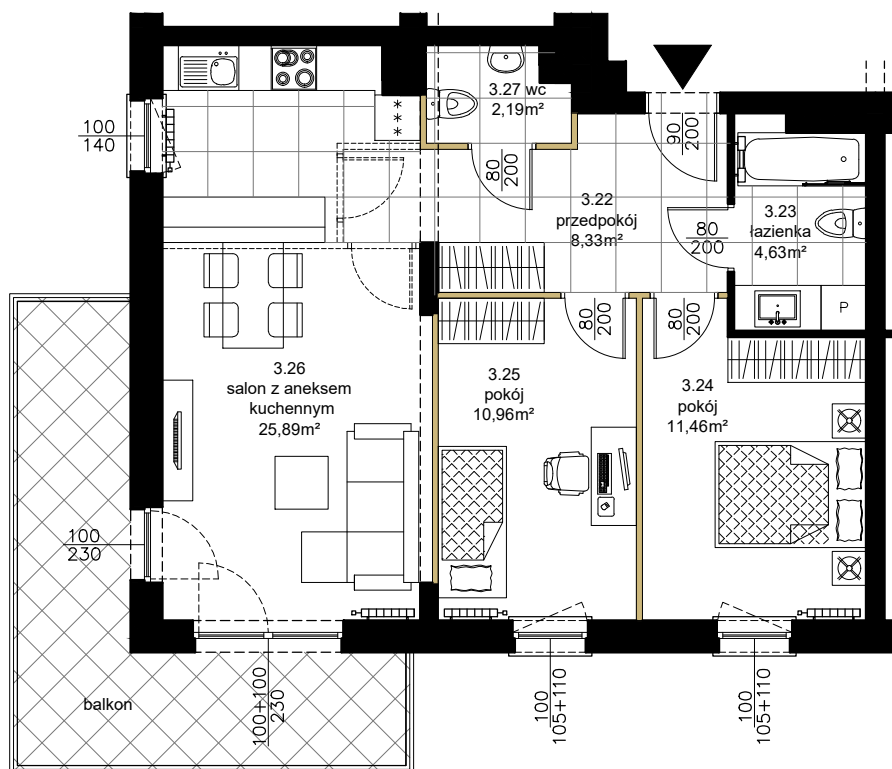

# RÓŻANY WILANÓW

## APARTAMENTY

ścianki działowe nadające się do demontażu

KUTNO, ul. Oporowska dz. nr 24/6

BUDYNEK 1

MIESZKANIE NR 24

3-pokojowe, III PIĘTRO

3.22	Przedpokój
8,33m <sup>2</sup>	terakota
3.23	Łazienka
4,63m <sup>2</sup>	terakota
3.24	Pokój
11,46m <sup>2</sup>	parkiet
3.25	Pokój
10,96m <sup>2</sup>	parkiet
3.26	Salon z aneksem kuchennym
25,89m <sup>2</sup>	parkiet/terakota
3.27	WC
2,19m <sup>2</sup>	terakota
Powierzchnia użytkowa 63,46 m <sup>2</sup>	
Powierzchnia balkonu 15,39 m <sup>2</sup>	
Powierzchnia komercyjna 64,64 m <sup>2</sup>	