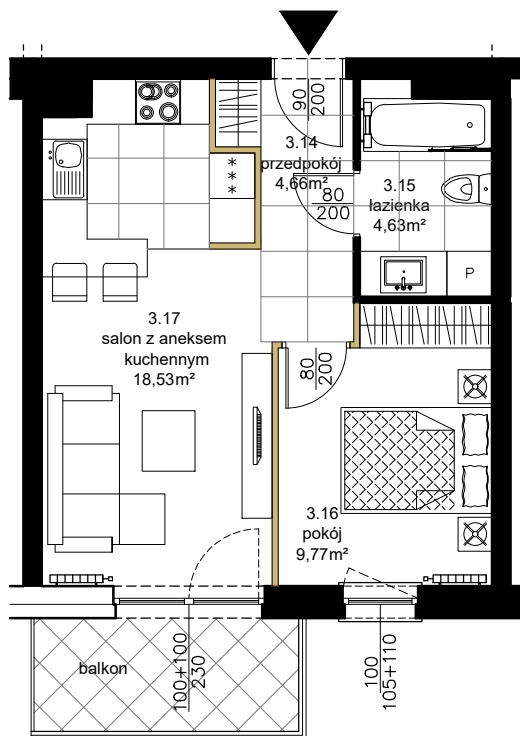

RÓŻANY WILANÓW

APARTAMENTY

ścianki działowe nadające się do demontażu

KUTNO, ul. Oporowska dz. nr 24/6
BUDYNEK 1

MIESZKANIE NR 22
2-pokojowe, III PIĘTRO

3.14	Przedpokój	
4,66m ²	terakota	
3.15	Łazienka	
4,63m ²	terakota	
3.16	Pokój	
9,77m ²	parkiet	
3.17	Salon z aneksem kuchennym	
18,53m ²	parkiet/terakota	
Powierzchnia użytkowa		37,59 m ²
Powierzchnia balkonu		5,25 m ²
Powierzchnia komercyjna		38,25 m ²