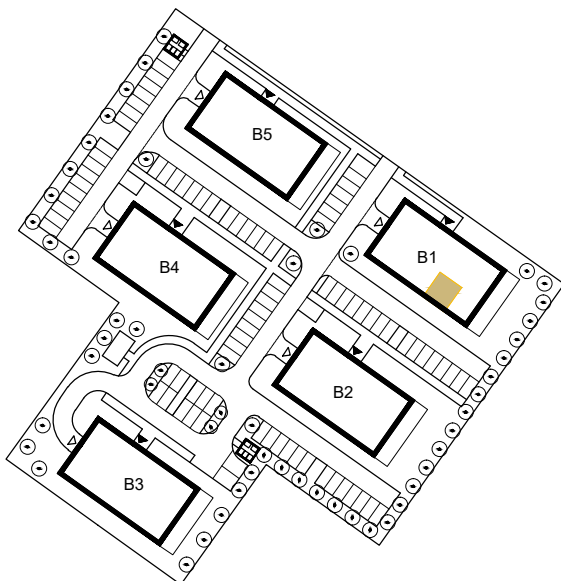

RÓŻANY WILANÓW

APARTAMENTY

ścianki działowe nadające się do demontażu

KUTNO, ul. Oporowska dz. nr 24/6
BUDYNEK 1

MIESZKANIE NR 22
2-pokojowe, III PIĘTRO

3.14	Przedpokój	
4,66m ²	terakota	
3.15	Łazienka	
4,63m ²	terakota	
3.16	Pokój	
9,77m ²	parkiet	
3.17	Salon z aneksem kuchennym	
18,53m ²	parkiet/terakota	
Powierzchnia użytkowa		37,59 m ²
Powierzchnia balkonu		5,25 m ²
Powierzchnia komercyjna		38,25 m ²