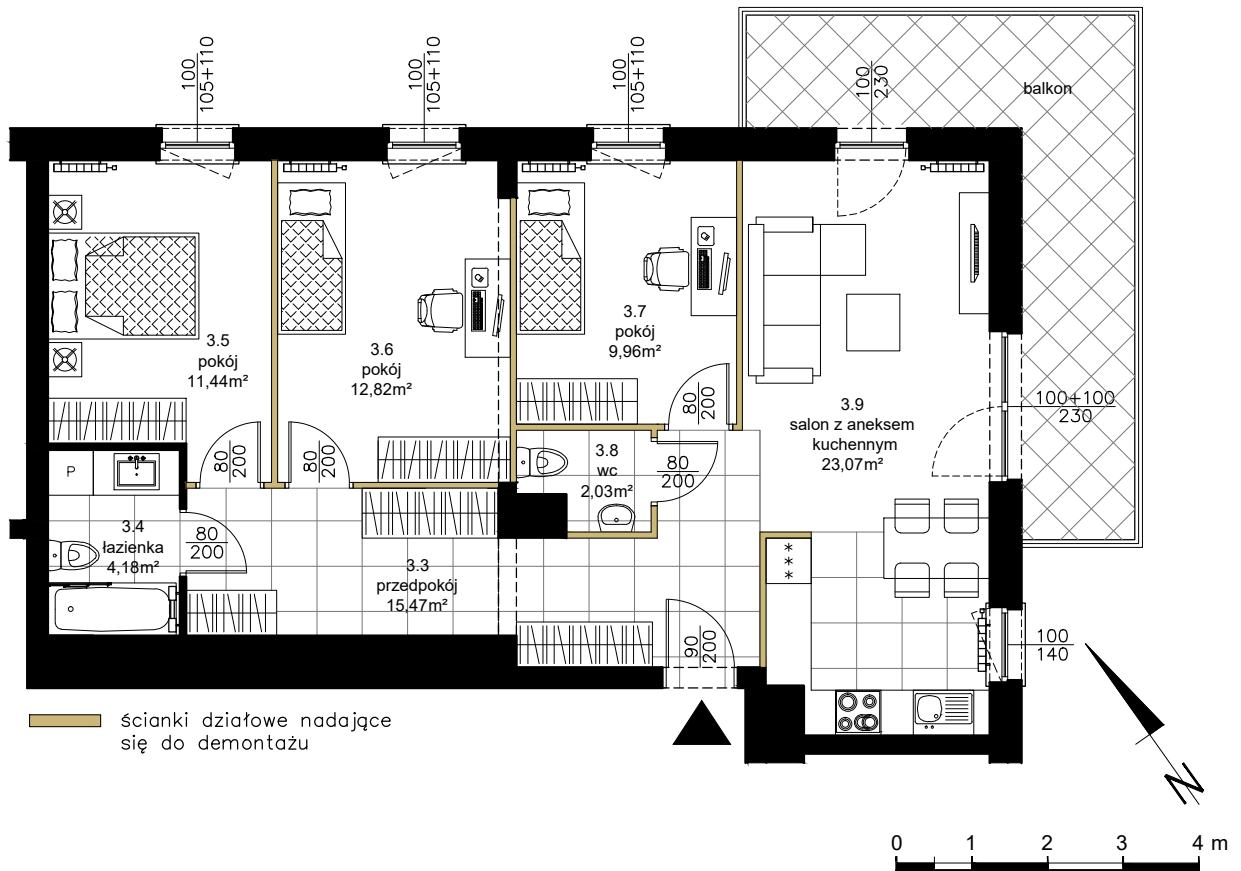

## APARTAMENTY

KUTNO, ul. Oporowska dz. nr 24/6  
BUDYNEK 1

MIESZKANIE NR 20  
4-pokojowe, III PIĘTRO

3.3	Przedpokój
15,47m <sup>2</sup>	terakota
3.4	Łazienka
4,18m <sup>2</sup>	terakota
3.5	Pokój
11,44m <sup>2</sup>	parkiet
3.6	Pokój
12,82m <sup>2</sup>	parkiet
3.7	Pokój
9,96m <sup>2</sup>	parkiet
3.8	WC
1,98m <sup>2</sup>	terakota
3.9	Salon z aneksem kuchennym
23,07m <sup>2</sup>	parkiet/terakota
Powierzchnia użytkowa 78,92 m <sup>2</sup>	
Powierzchnia balkonu 15,81 m <sup>2</sup>	
Powierzchnia komercyjna 80,81 m <sup>2</sup>	