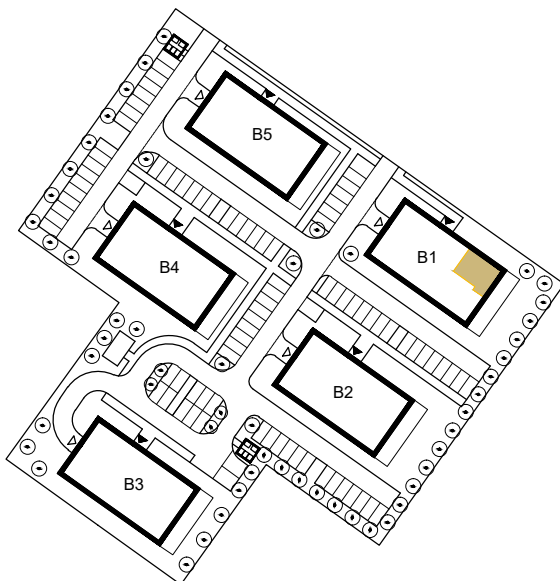

## APARTAMENTY

KUTNO, ul. Oporowska dz. nr 24/6  
BUDYNEK 1

MIESZKANIE NR 20  
4-pokojowe, III PIĘTRO

3.3	Przedpokój
15,47m <sup>2</sup>	terakota
3.4	Łazienka
4,18m <sup>2</sup>	terakota
3.5	Pokój
11,44m <sup>2</sup>	parkiet
3.6	Pokój
12,82m <sup>2</sup>	parkiet
3.7	Pokój
9,96m <sup>2</sup>	parkiet
3.8	WC
1,98m <sup>2</sup>	terakota
3.9	Salon z aneksem kuchennym
23,07m <sup>2</sup>	parkiet/terakota
Powierzchnia użytkowa 78,92 m <sup>2</sup>	
Powierzchnia balkonu 15,81 m <sup>2</sup>	
Powierzchnia komercyjna 80,81 m <sup>2</sup>	