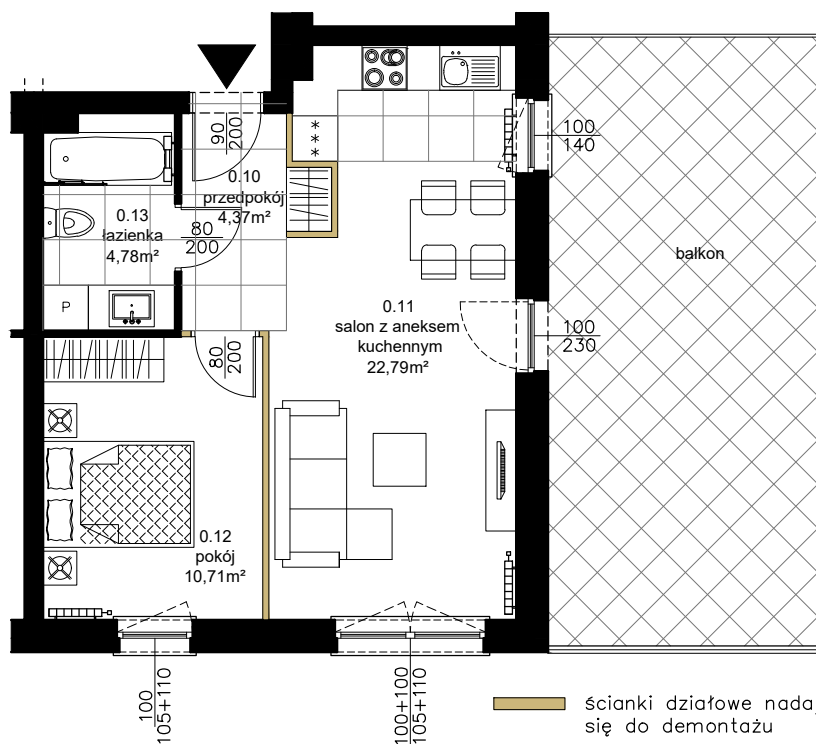

RÓŻANY WILANÓW

APARTAMENTY

KUTNO, ul. Oporowska dz. nr 24/6
BUDYNEK 1

MIESZKANIE NR 2
2-pokojowe, PARTER

0.10	Przedpokój	
4,37m ²	terakota	
0.11	Salon z aneksem kuchennym	
22,79m ²	parkiet/terakota	
0.12	Pokój	
10,71m ²	parkiet	
0.13	Łazienka	
4,78m ²	terakota	
Powierzchnia użytkowa		42,65 m ²
Powierzchnia balkonu		28,68 m ²
Powierzchnia komercyjna		43,27 m ²