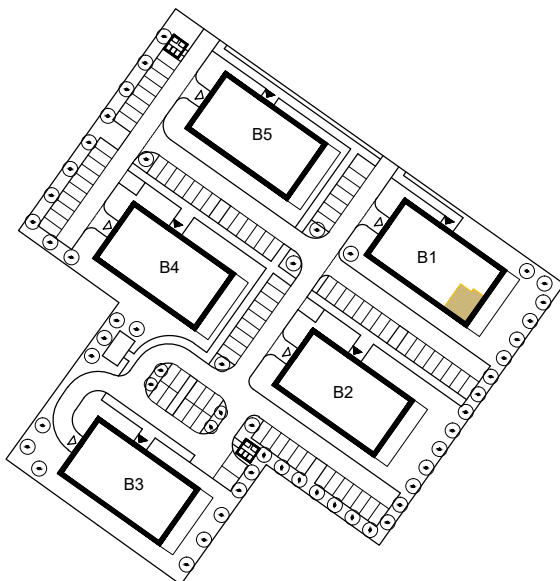

RÓŻANY WILANÓW

APARTAMENTY

KUTNO, ul. Oporowska dz. nr 24/6
BUDYNEK 1

MIESZKANIE NR 2
2-pokojowe, PARTER

0.10	Przedpokój	
4,37m ²	terakota	
0.11	Salon z aneksem kuchennym	
22,79m ²	parkiet/terakota	
0.12	Pokój	
10,71m ²	parkiet	
0.13	Łazienka	
4,78m ²	terakota	
Powierzchnia użytkowa		42,65 m ²
Powierzchnia balkonu		28,68 m ²
Powierzchnia komercyjna		43,27 m ²