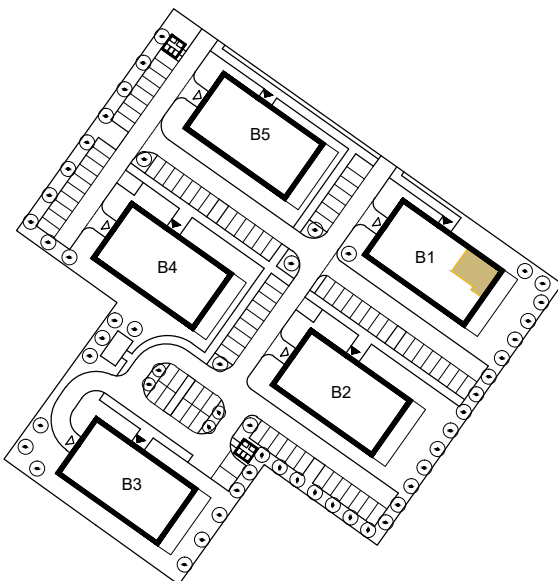

## APARTAMENTY

KUTNO, ul. Oporowska dz. nr 24/6  
BUDYNEK 1

MIESZKANIE NR 14  
3-pokojowe, II PIĘTRO

2.4	Przedpokój
9,71m <sup>2</sup>	terakota
2.5	Łazienka
4,18m <sup>2</sup>	terakota
2.6	Pokój
12,06m <sup>2</sup>	parkiet
2.7	Pokój
9,96m <sup>2</sup>	parkiet
2.8	WC
2,03m <sup>2</sup>	terakota
2.9	Salon z aneksem kuchennym
23,11m <sup>2</sup>	parkiet/terakota
Powierzchnia użytkowa 61,05 m <sup>2</sup>	
Powierzchnia balkonu 15,81 m <sup>2</sup>	
Powierzchnia komercyjna 62,32 m <sup>2</sup>	