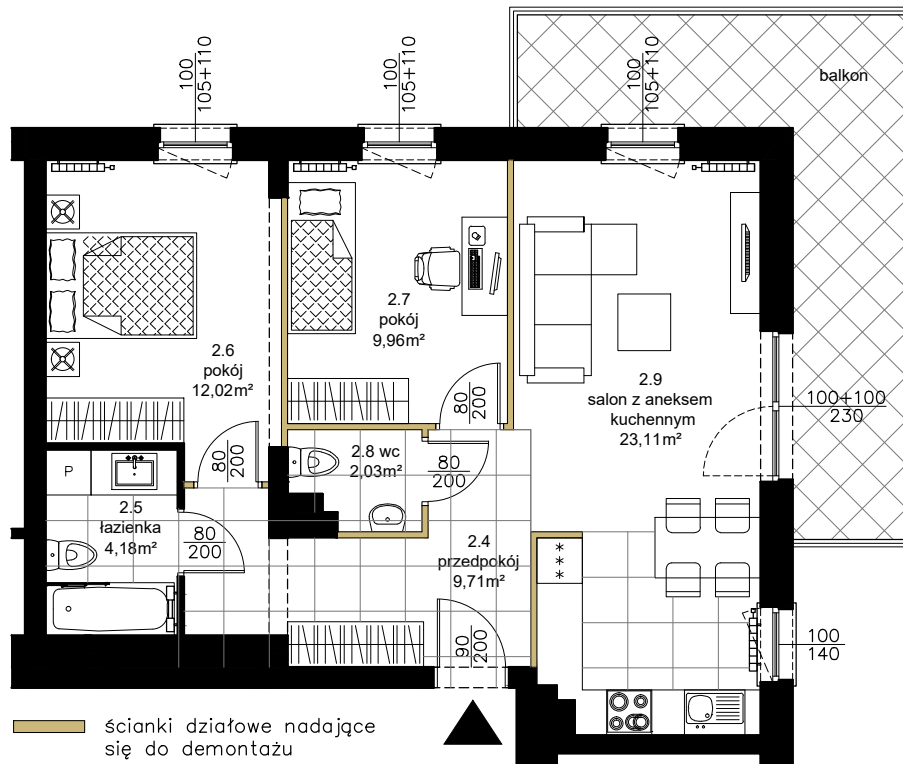

# RÓŻANY WILANÓW

## APARTAMENTY

KUTNO, ul. Oporowska dz. nr 24/6  
BUDYNEK 1

MIESZKANIE NR 14  
3-pokojowe, II PIĘTRO

2.4	Przedpokój
9,71m <sup>2</sup>	terakota
2.5	Łazienka
4,18m <sup>2</sup>	terakota
2.6	Pokój
12,06m <sup>2</sup>	parkiet
2.7	Pokój
9,96m <sup>2</sup>	parkiet
2.8	WC
2,03m <sup>2</sup>	terakota
2.9	Salon z aneksem kuchennym
23,11m <sup>2</sup>	parkiet/terakota
Powierzchnia użytkowa 61,05 m <sup>2</sup>	
Powierzchnia balkonu 15,81 m <sup>2</sup>	
Powierzchnia komercyjna 62,32 m <sup>2</sup>	