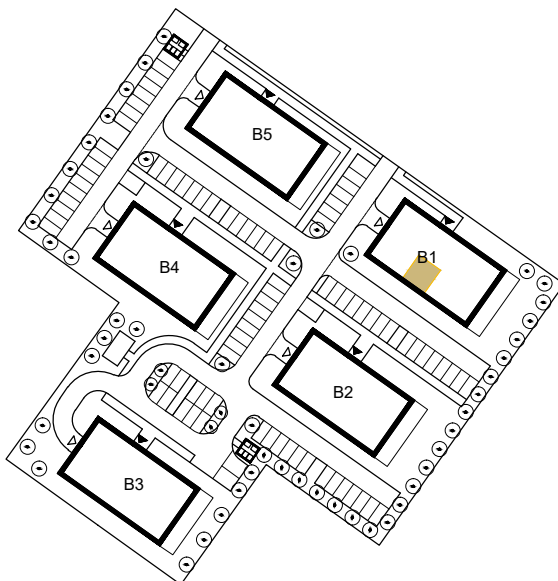

RÓŻANY WILANÓW

APARTAMENTY

ścianki działowe nadające się do demontażu

KUTNO, ul. Oporowska dz. nr 24/6
BUDYNEK 1

MIESZKANIE NR 10
2-pokojowe, I PIĘTRO

1.18	Przedpokój	
4,66m ²	terakota	
1.19	Salon z aneksem kuchennym	
18,63m ²	parkiet/terakota	
1.20	Pokój	
9,77m ²	parkiet	
1.21	Łazienka	
4,73m ²	terakota	
Powierzchnia użytkowa		37,79 m ²
Powierzchnia balkonu		5,25 m ²
Powierzchnia komercyjna		38,41 m ²