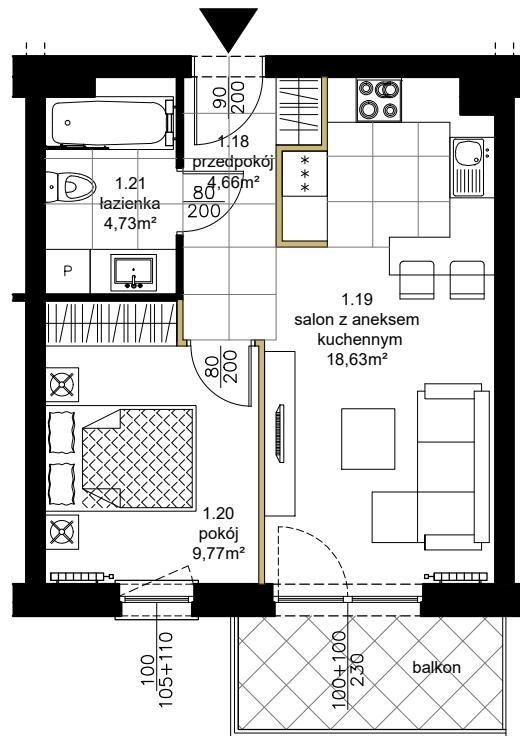

RÓŻANY WILANÓW

APARTAMENTY

ścianki działowe nadające się do demontażu

KUTNO, ul. Oporowska dz. nr 24/6
BUDYNEK 1

MIESZKANIE NR 10
2-pokojowe, I PIĘTRO

1.18	Przedpokój	
4,66m ²	terakota	
1.19	Salon z aneksem kuchennym	
18,63m ²	parkiet/terakota	
1.20	Pokój	
9,77m ²	parkiet	
1.21	Łazienka	
4,73m ²	terakota	
Powierzchnia użytkowa		37,79 m ²
Powierzchnia balkonu		5,25 m ²
Powierzchnia komercyjna		38,41 m ²