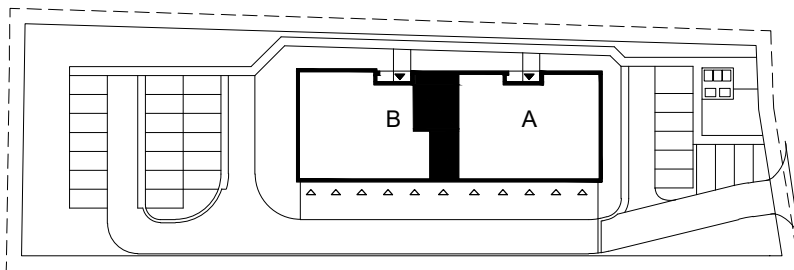

PŁOCK
UL. ŻYŻNA
KLATKA B

MIESZKANIE 38

3-POKOJOWE, IV PIETRO

4.19	Przedpokój
8,26m ²	terakota
4.20	Toaleta
1,61m ²	terakota
4.21	Łazienka
4,43m ²	terakota
4.22	Pokój
11,04m ²	parkiet
4.23	Pokój
12,88m ²	parkiet
4.24	Salon z aneksem kuchennym
25,32m ²	parkiet/terakota
Powierzchnia użytkowa 63,54 m ²	
Powierzchnia balkonu 5,88 m ²	
Powierzchnia komercyjna 64,10 m ²	

UWAGA:
Podana powierzchnia użytkowa dla układu
ścian działowych wg rysunku powyżej.